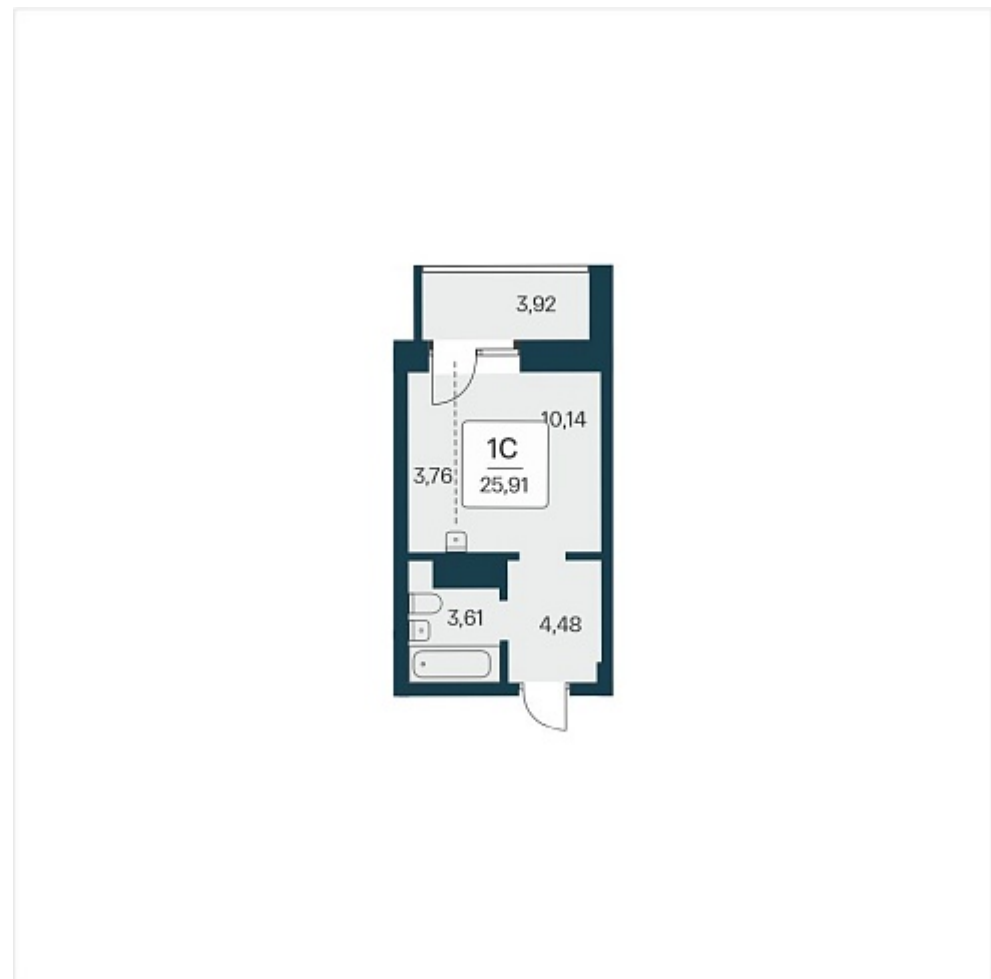

РАСЦВЕТАЙ

+7 383 255 88 22

Ежедневно 9:00 - 19:00

Сакура парк

План этажа

Характеристика

1-комнатная квартира-студия

5 600 000 ₽
216 133 ₽/м²

Дом	3
Номер квартиры	1 144
Площадь	25.91
Этаж	9
Название проекта	Сакура парк
Стадия строительства	Строится

Планировка квартиры

Сакура парк – это квартал из трех 25-этажных домов комфорт-класса, расположенный в новом центре, в шаговой доступности от станции метро «Октябрьская». Камерное благоустройство каждого двора соседствует с зеленым парком «Аллея городов».
...