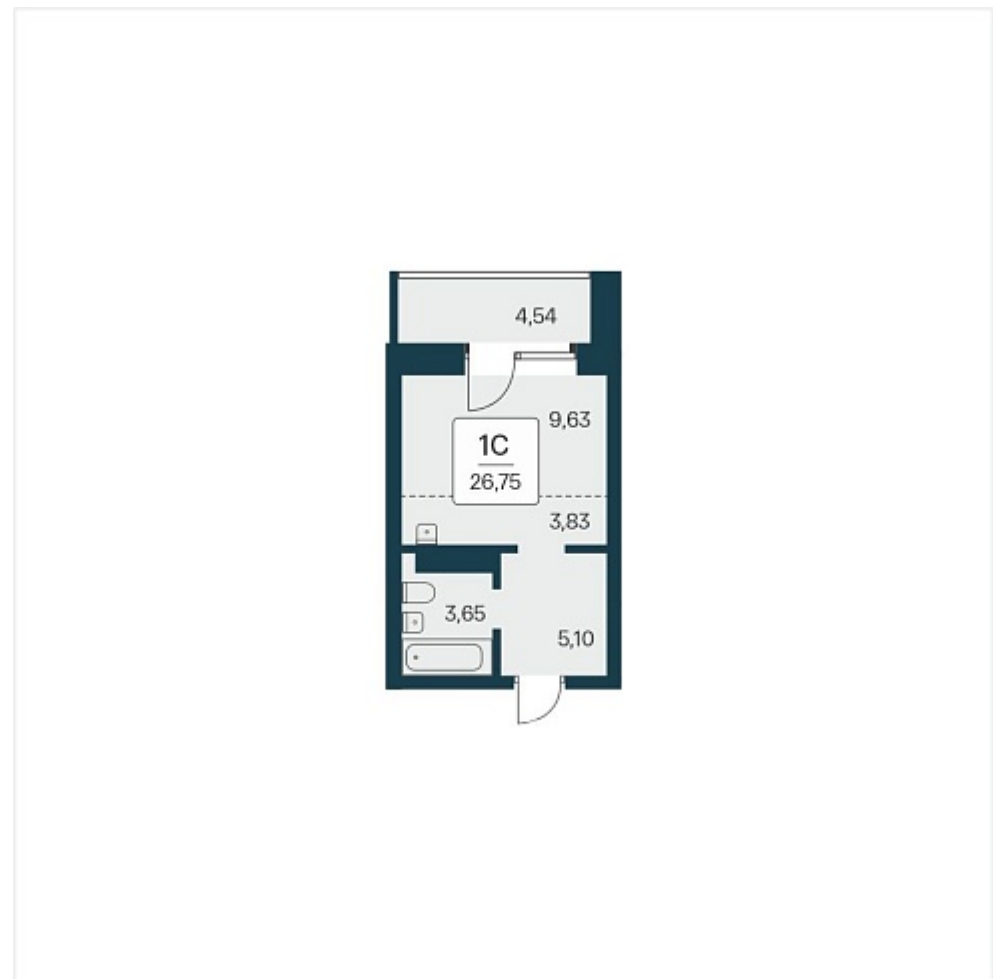

РАСЦВЕТАЙ

+7 383 255 88 22

Ежедневно 9:00 - 19:00

Сакура парк

План этажа

Характеристика

1-комнатная квартира-студия

5 600 000 ₺
209 346 ₺/м²

Дом	3
Номер квартиры	1 132
Площадь	26.75
Этаж	8
Название проекта	Сакура парк
Стадия строительства	Строится

Планировка квартиры

Сакура парк - это квартал из трех 25-этажных домов комфорт-класса, расположенный в новом центре, в шаговой доступности от станции метро «Октябрьская». Камерное благоустройство каждого двора соседствует с зеленым парком «Аллея городов».
...