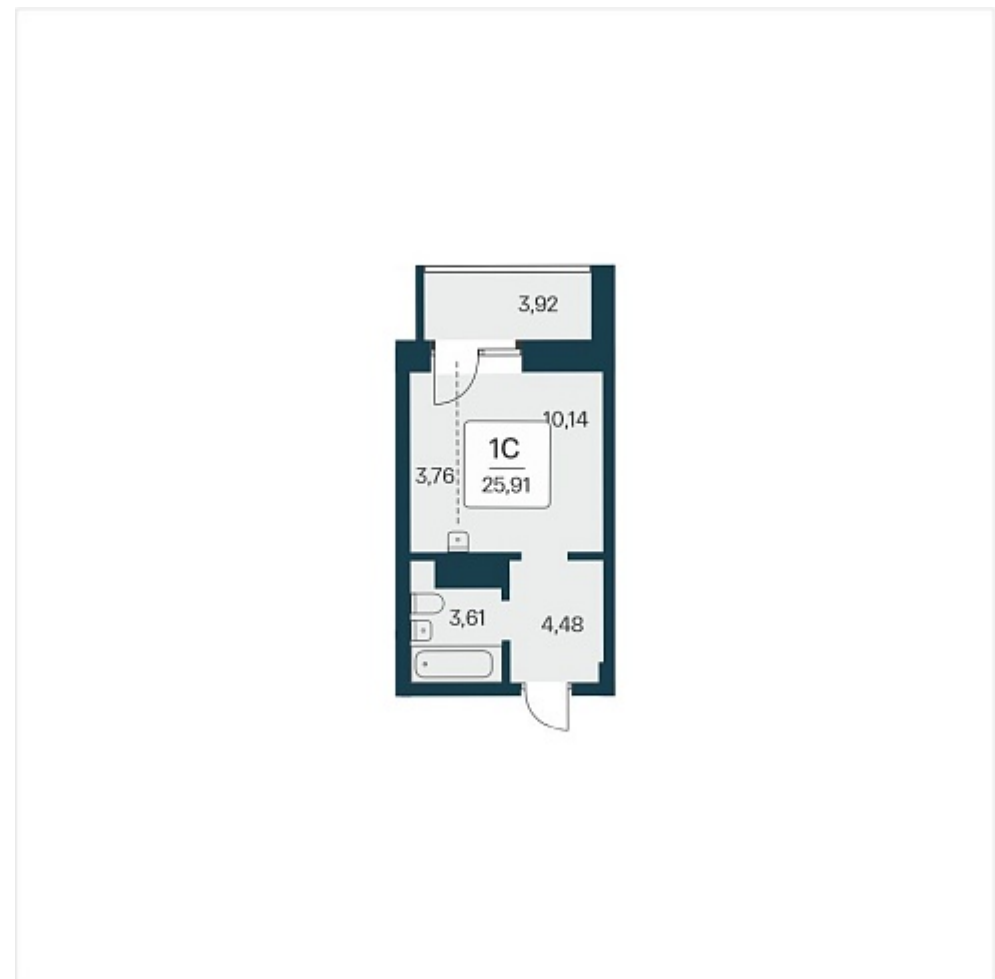

РАСЦВЕТАЙ

+7 383 255 88 22

Ежедневно 9:00 - 19:00

Сакура парк

План этажа

Характеристика

1-комнатная квартира-студия

5 600 000 ₽
216 133 ₽/м²

Дом	3
Номер квартиры	1 130
Площадь	25.91
Этаж	8
Название проекта	Сакура парк
Стадия строительства	Строится

Планировка квартиры

Сакура парк – это квартал из трех 25-этажных домов комфорт-класса, расположенный в новом центре, в шаговой доступности от станции метро «Октябрьская». Камерное благоустройство каждого двора соседствует с зеленым парком «Аллея городов».
...