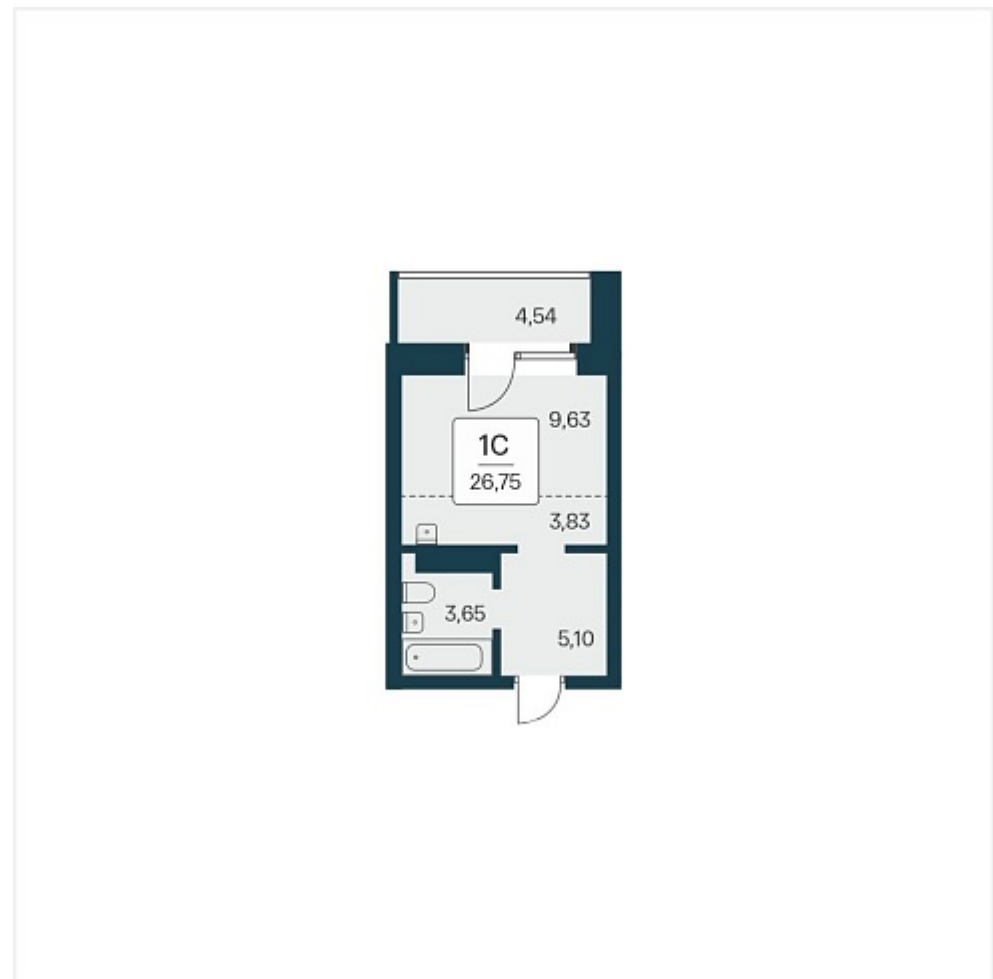

РАСЦВЕТАЙ

+7 383 255 88 22

Ежедневно 9:00 - 19:00

Сакура парк

План этажа

Характеристика

1-комнатная квартира-студия

5 600 000 ₽
209 346 ₽/м²

Дом	3
Номер квартиры	1 118
Площадь	26.75
Этаж	7
Название проекта	Сакура парк
Стадия строительства	Строится

Планировка квартиры

Сакура парк - это квартал из трех 25-этажных домов комфорт-класса, расположенный в новом центре, в шаговой доступности от станции метро «Октябрьская». Камерное благоустройство каждого двора соседствует с зеленым парком «Аллея городов».
...