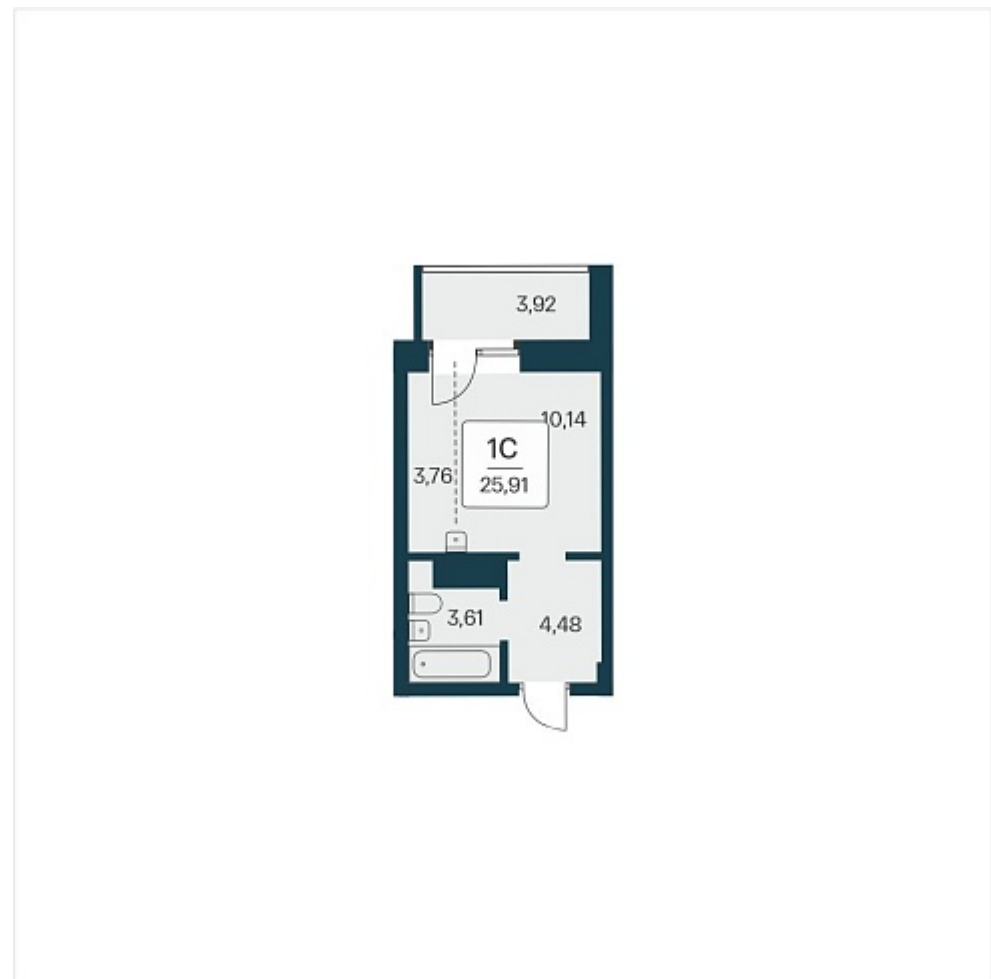

РАСЦВЕТАЙ

+7 383 255 88 22

Ежедневно 9:00 - 19:00

Сакура парк

План этажа

Характеристика

1-комнатная квартира-студия

5 600 000 ₽
216 133 ₽/м²

Дом	3
Номер квартиры	1 116
Площадь	25.91
Этаж	7
Название проекта	Сакура парк
Стадия строительства	Строится

Планировка квартиры

Сакура парк - это квартал из трех 25-этажных домов комфорт-класса, расположенный в новом центре, в шаговой доступности от станции метро «Октябрьская». Камерное благоустройство каждого двора соседствует с зеленым парком «Аллея городов».
...