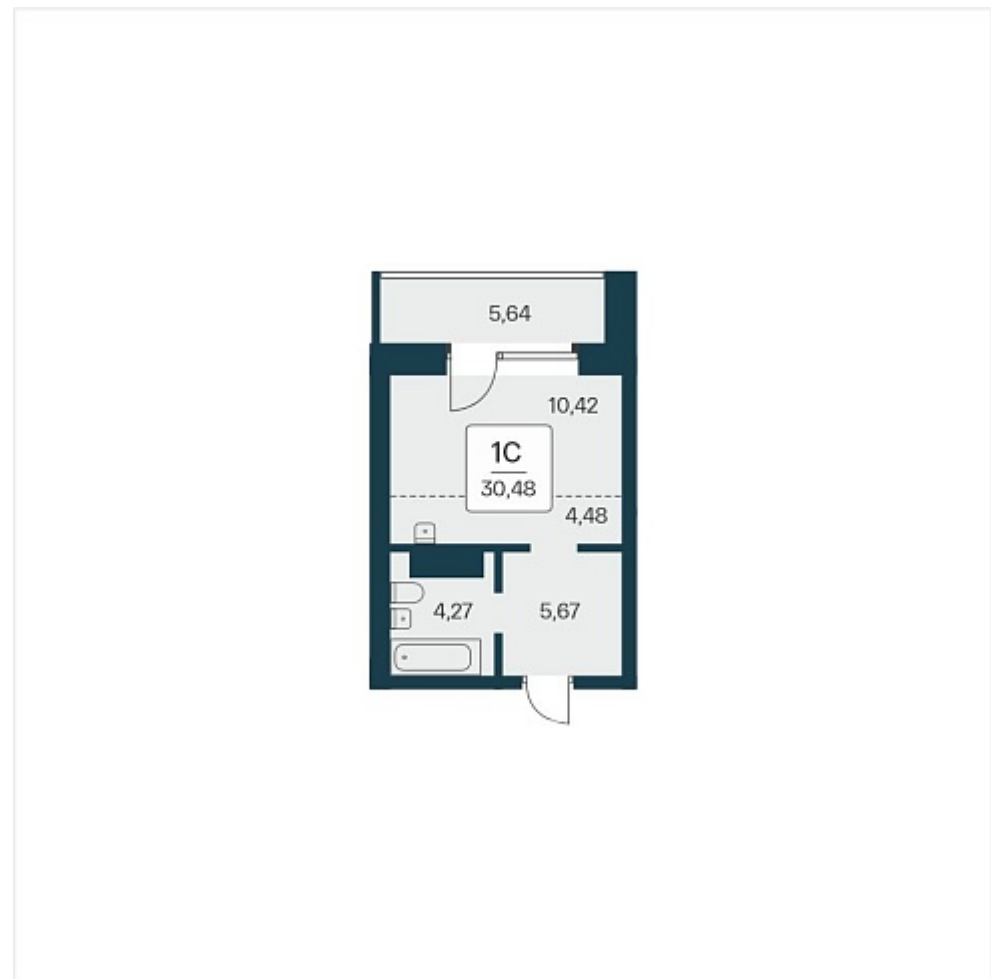

РАСЦВЕТАЙ

+7 383 255 88 22

Ежедневно 9:00 - 19:00

Сакура парк

План этажа

Характеристика

1-комнатная квартира-студия

6 300 000 ₽
206 693 ₽/м²

Дом	3
Номер квартиры	1 107
Площадь	30.48
Этаж	7
Название проекта	Сакура парк
Стадия строительства	Строится

Планировка квартиры

Сакура парк – это квартал из трех 25-этажных домов комфорт-класса, расположенный в новом центре, в шаговой доступности от станции метро «Октябрьская». Камерное благоустройство каждого двора соседствует с зеленым парком «Аллея городов».
...