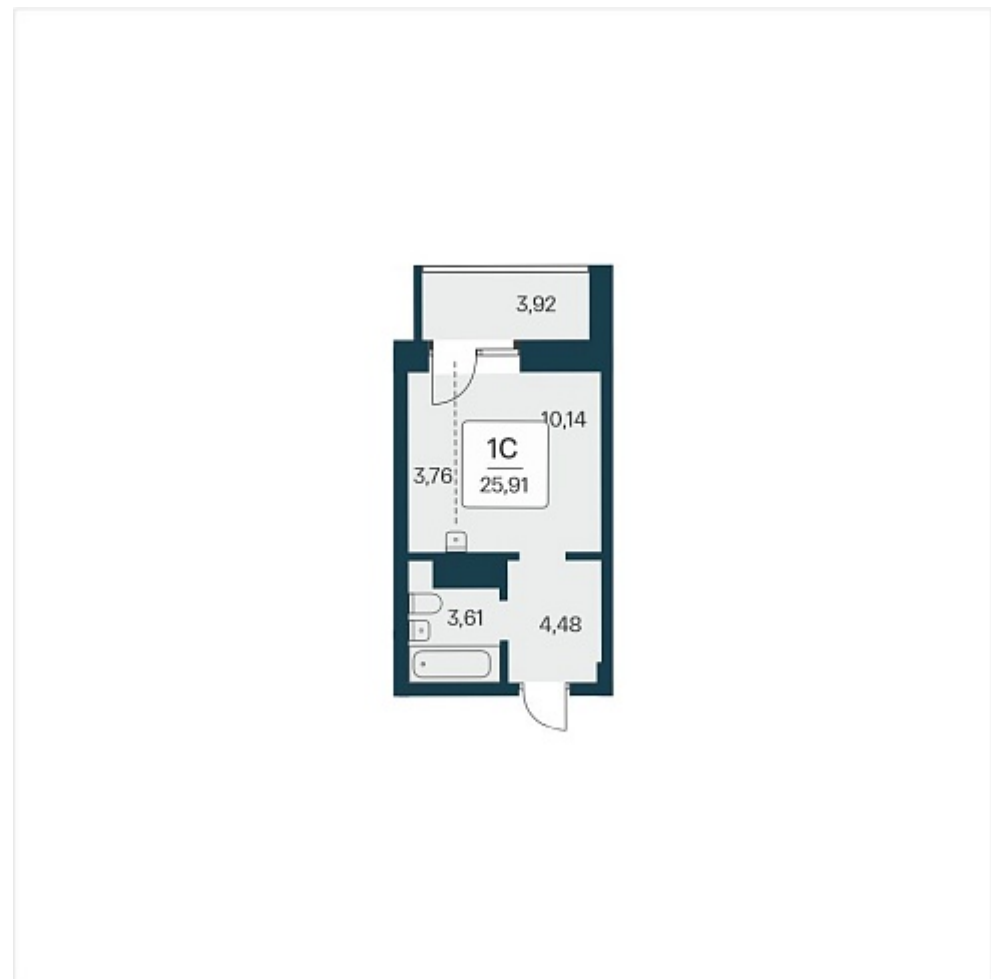

РАСЦВЕТАЙ

+7 383 255 88 22

Ежедневно 9:00 - 19:00

Сакура парк

План этажа

Характеристика

1-комнатная квартира-студия

5 500 000 ₽
212 273 ₽/м²

Дом	3
Номер квартиры	1 102
Площадь	25.91
Этаж	6
Название проекта	Сакура парк
Стадия строительства	Строится

Планировка квартиры

Сакура парк – это квартал из трех 25-этажных домов комфорт-класса, расположенный в новом центре, в шаговой доступности от станции метро «Октябрьская». Камерное благоустройство каждого двора соседствует с зеленым парком «Аллея городов».
...