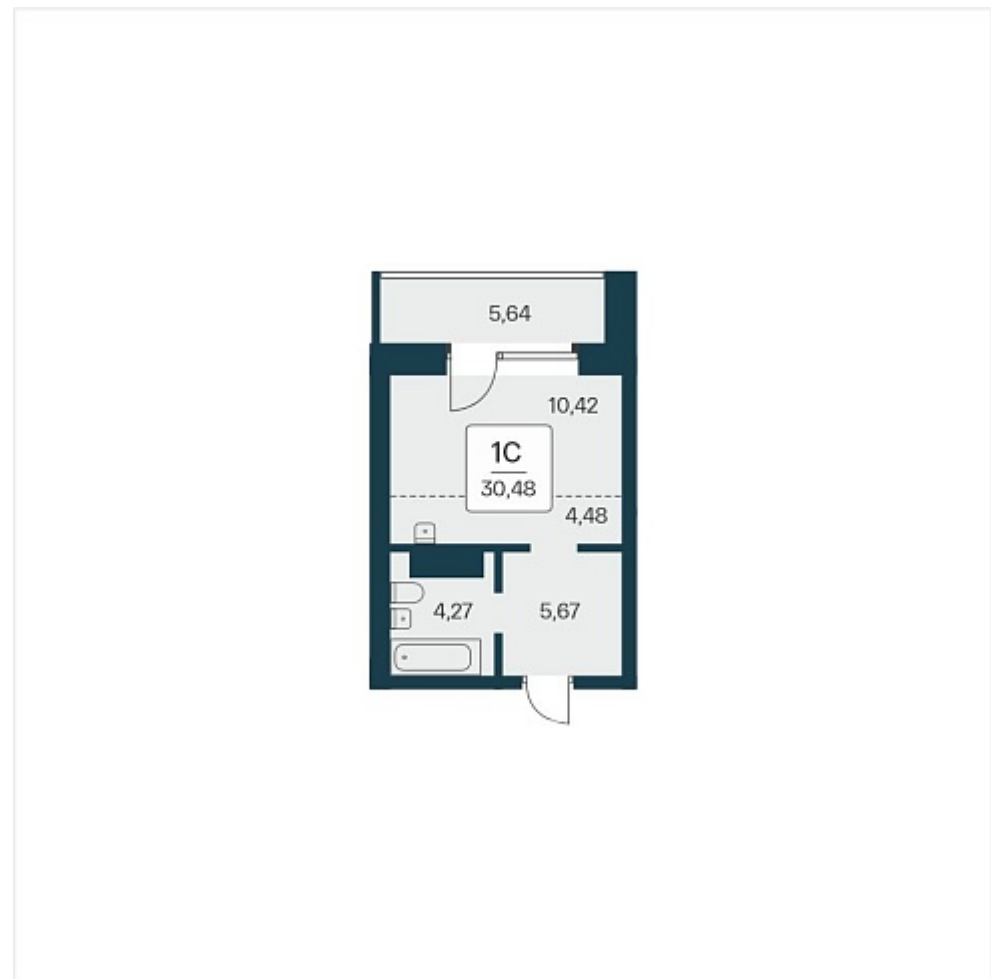

РАСЦВЕТАЙ

+7 383 255 88 22

Ежедневно 9:00 - 19:00

Сакура парк

План этажа

Характеристика

1-комнатная квартира-студия

6 200 000 ₽
203 412 ₽/м²

Дом	3
Номер квартиры	1 093
Площадь	30.48
Этаж	6
Название проекта	Сакура парк
Стадия строительства	Строится

Планировка квартиры

Сакура парк – это квартал из трех 25-этажных домов комфорт-класса, расположенный в новом центре, в шаговой доступности от станции метро «Октябрьская». Камерное благоустройство каждого двора соседствует с зеленым парком «Аллея городов».
...