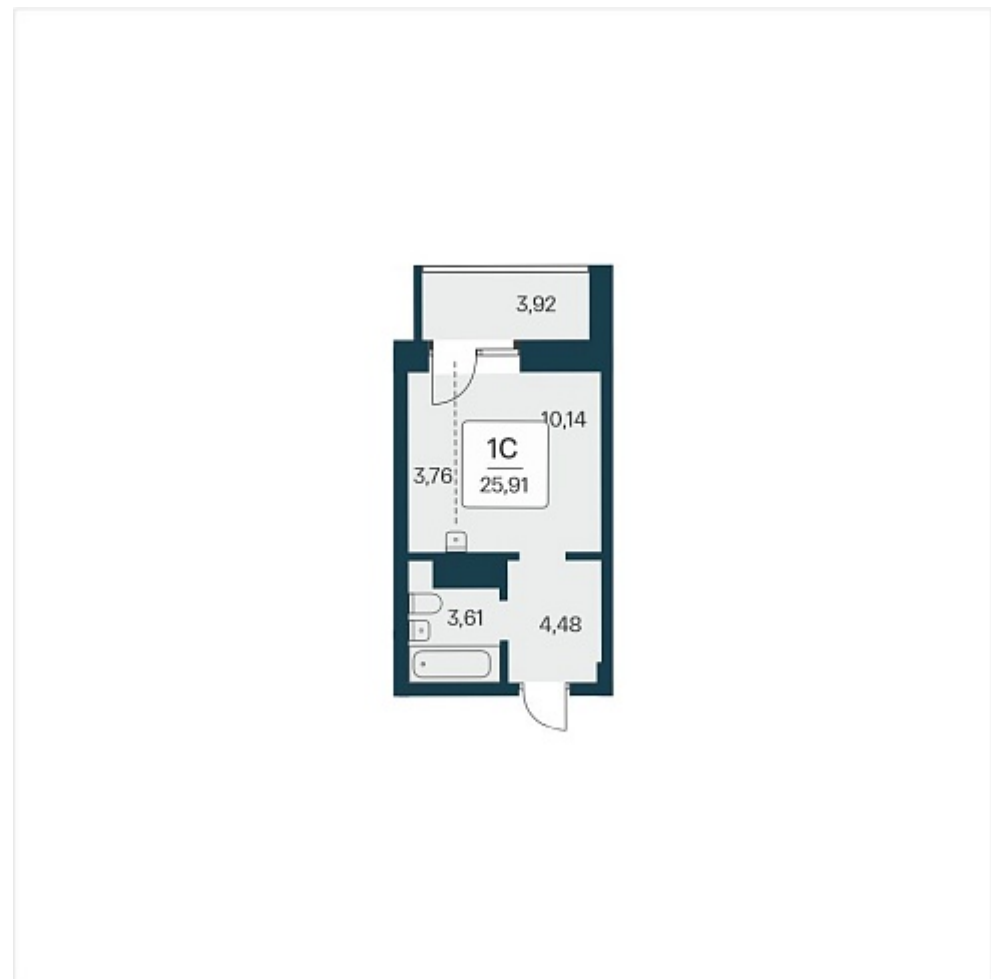

Планировка квартиры

Сакура парк - это квартал из трех 25-этажных домов комфорт-класса, расположенный в новом центре, в шаговой доступности от станции метро «Октябрьская». Камерное благоустройство каждого двора соседствует с зеленым парком «Аллея городов».
...

[Смотреть на сайте](#)

Отсканируйте Qr-код
и посмотрите планировки на сайте gрасцветай.рф