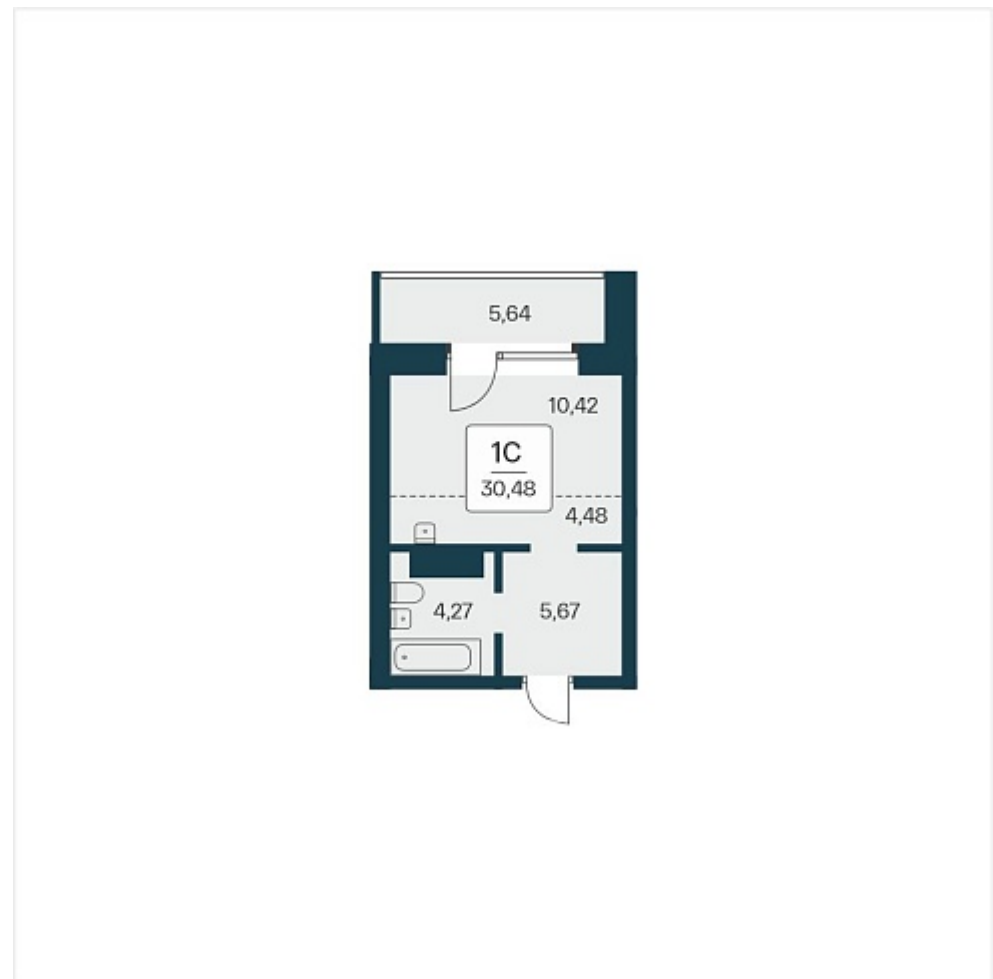

РАСЦВЕТАЙ

+7 383 255 88 22

Ежедневно 9:00 - 19:00

Сакура парк

План этажа

Характеристика

1-комнатная квартира-студия

6 200 000 ₽
203 412 ₽/м²

Дом	3
Номер квартиры	1 079
Площадь	30.48
Этаж	5
Название проекта	Сакура парк
Стадия строительства	Строится

Планировка квартиры

Сакура парк – это квартал из трех 25-этажных домов комфорт-класса, расположенный в новом центре, в шаговой доступности от станции метро «Октябрьская». Камерное благоустройство каждого двора соседствует с зеленым парком «Аллея городов».
...