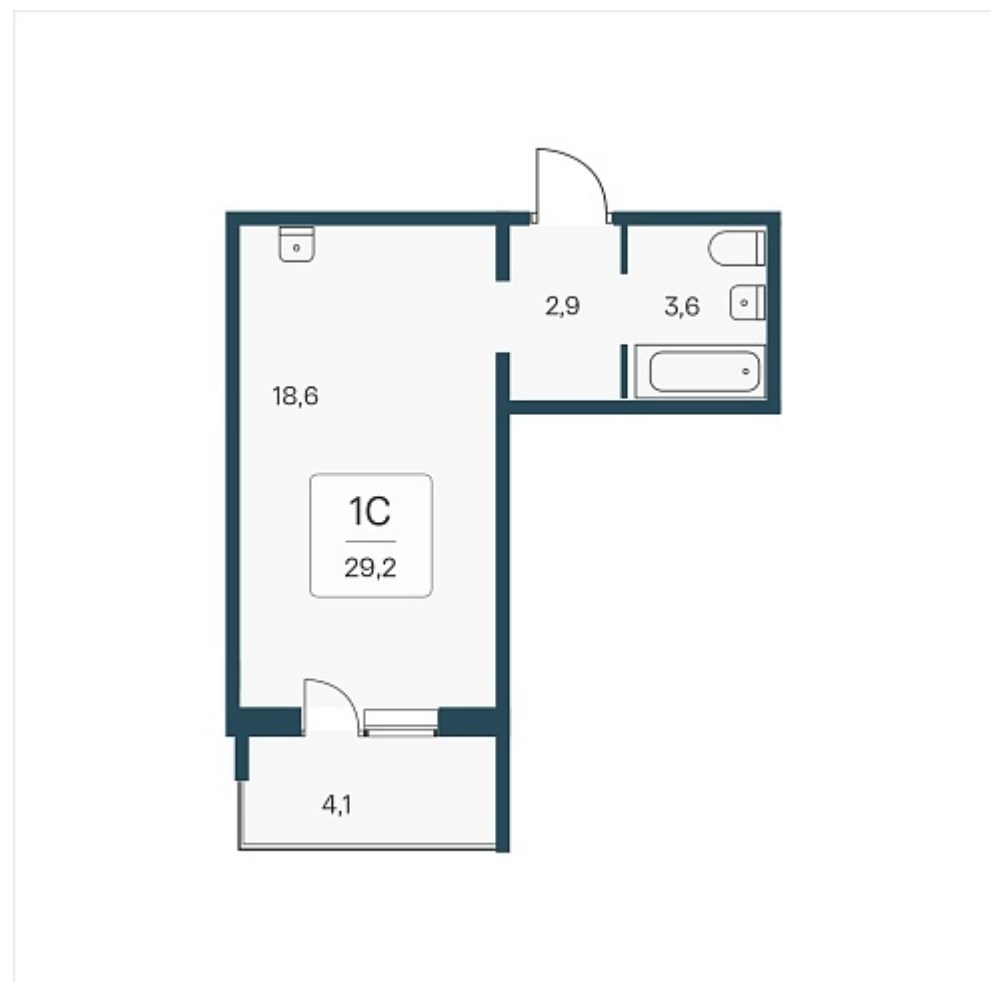

РАСЦВЕТАЙ

+7 383 255 88 22

Ежедневно 9:00 - 19:00

Эко-квартал на Кедровой

План этажа

Характеристика

1-комнатная квартира-студия

3 700 000 ₽
126 712 ₽/м²

Дом	3
Номер квартиры	242
Площадь	29.2
Этаж	8
Название проекта	Эко-квартал на Кедровой
Стадия строительства	Строится

Планировка квартиры

Новый эко-квартал расположился на ул. Кедровой в тихом месте, окруженный лесным массивом, всего в 12 минутах от пл. Калинина. Это масштабный проект комплексной застройки, занимающий 28 гектаров. Ключевое преимущество - в расположении, кварт...