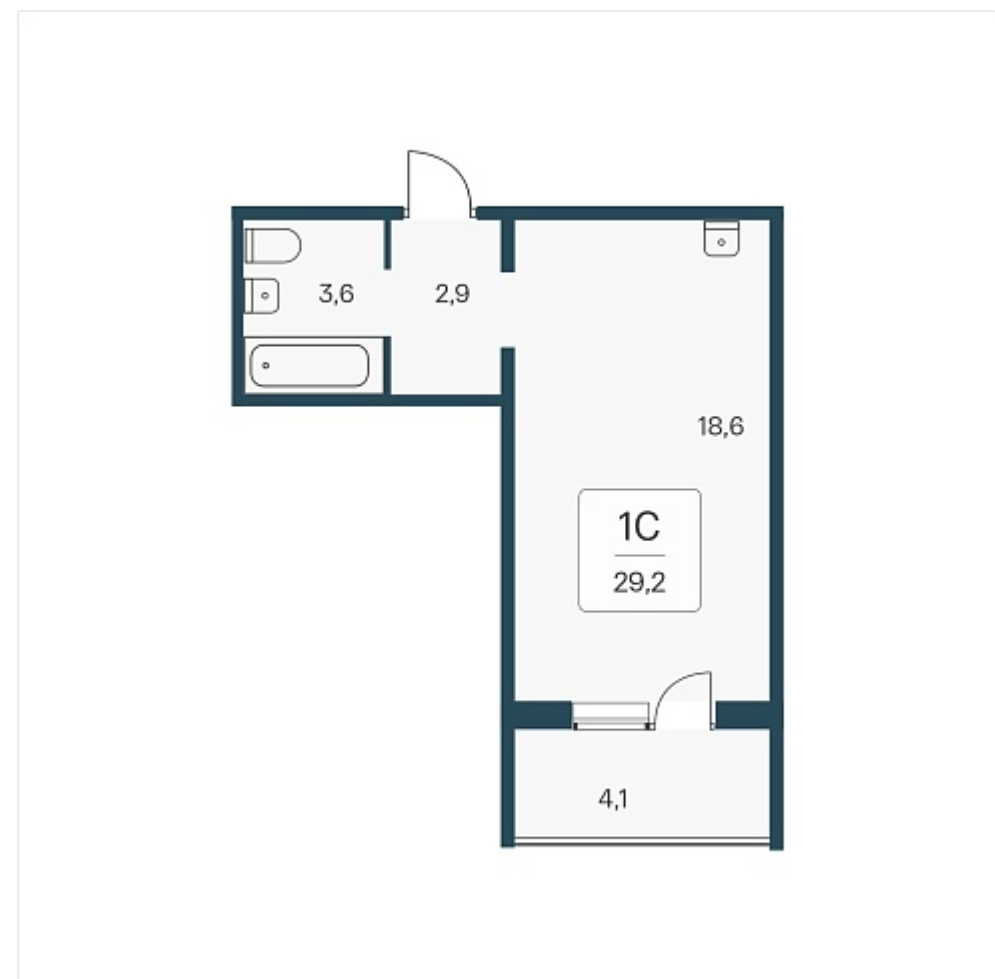

РАСЦВЕТАЙ

+7 383 255 88 22

Ежедневно 9:00 - 19:00

Эко-квартал на Кедровой

План этажа

Характеристика

1-комнатная квартира-студия

3 700 000 ₽
126 712 ₽/м²

Дом	3
Номер квартиры	239
Площадь	29.2
Этаж	8
Название проекта	Эко-квартал на Кедровой
Стадия строительства	Строится

Планировка квартиры

Новый эко-квартал расположился на ул. Кедровой в тихом месте, окруженный лесным массивом, всего в 12 минутах от пл. Калинина. Это масштабный проект комплексной застройки, занимающий 28 гектаров. Ключевое преимущество - в расположении, кварт...