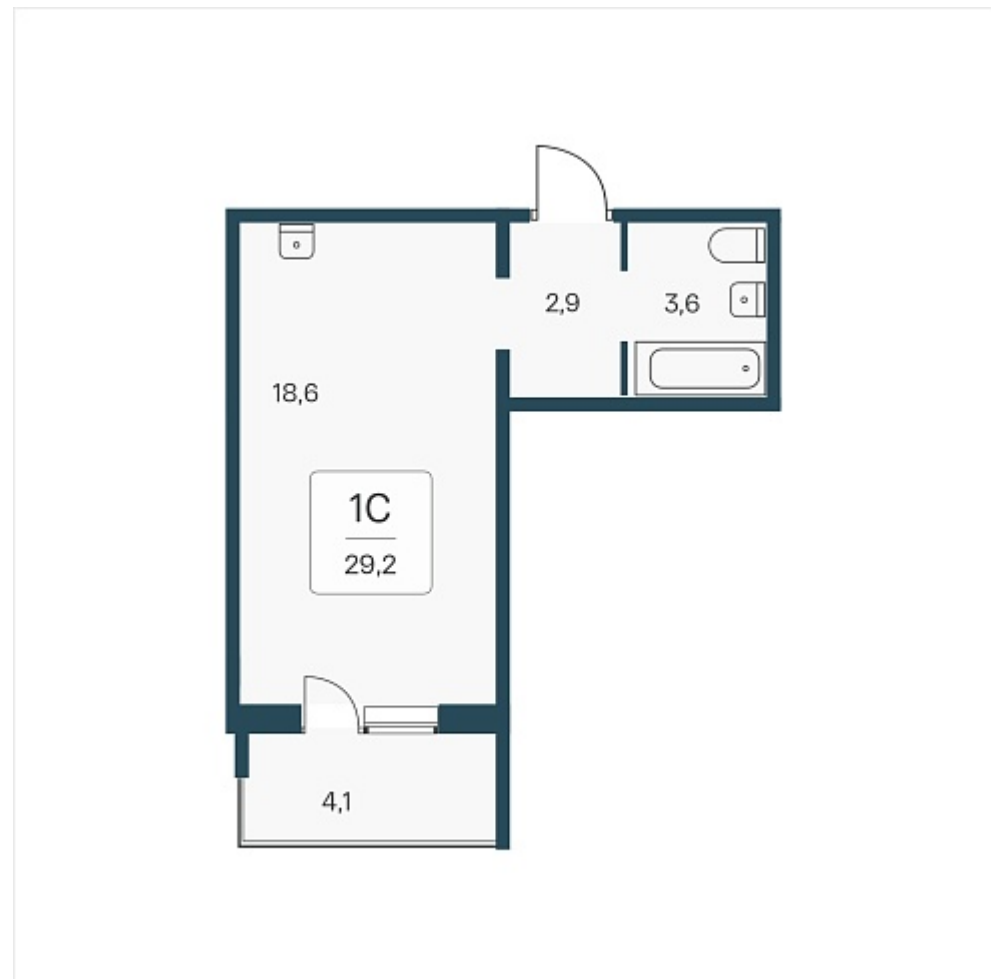

РАСЦВЕТАЙ

+7 383 255 88 22

Ежедневно 9:00 - 19:00

Эко-квартал на Кедровой

План этажа

Характеристика

1-комнатная квартира-студия

3 650 000 ₽
125 000 ₽/м²

Дом	3
Номер квартиры	232
Площадь	29.2
Этаж	7
Название проекта	Эко-квартал на Кедровой
Стадия строительства	Строится

Планировка квартиры

Новый эко-квартал расположился на ул. Кедровой в тихом месте, окруженный лесным массивом, всего в 12 минутах от пл. Калинина. Это масштабный проект комплексной застройки, занимающий 28 гектаров. Ключевое преимущество - в расположении, кварт...