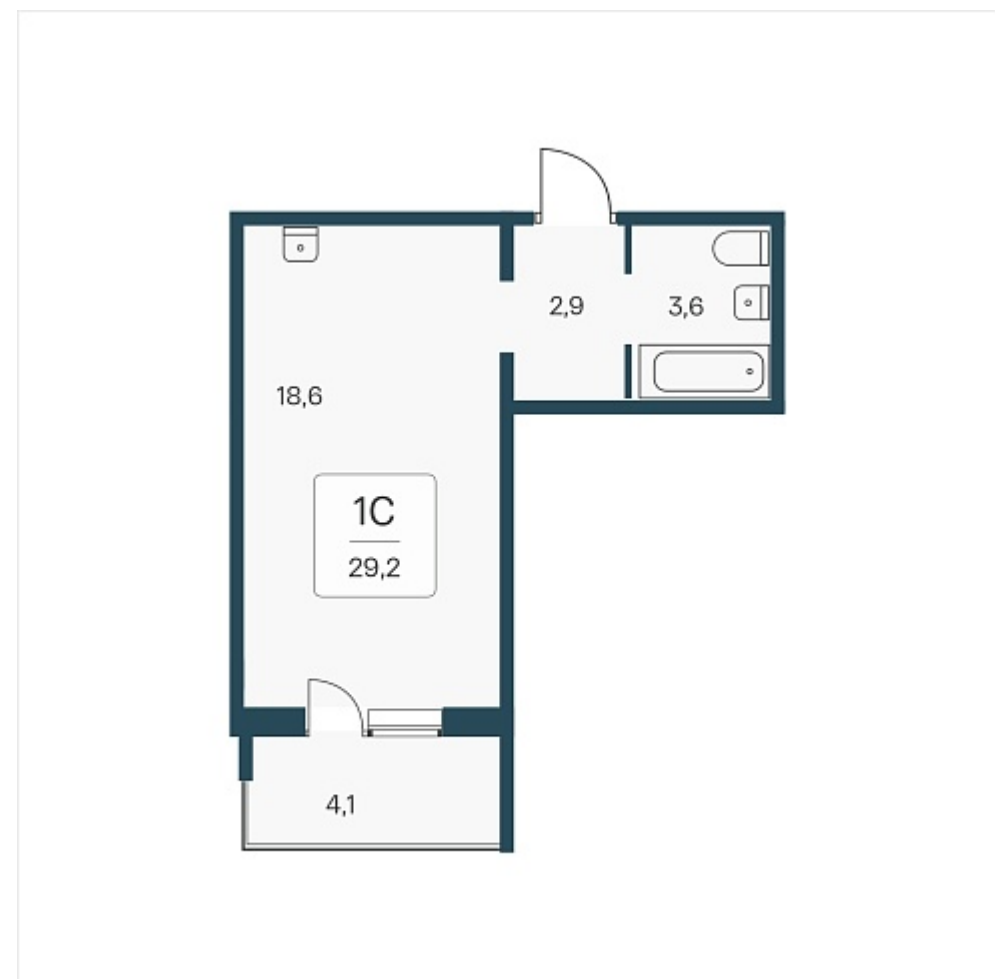

РАСЦВЕТАЙ

+7 383 255 88 22

Ежедневно 9:00 - 19:00

Эко-квартал на Кедровой

План этажа

Характеристика

1-комнатная квартира-студия

3 650 000 ₽
125 000 ₽/м²

Дом	3
Номер квартиры	222
Площадь	29.2
Этаж	6
Название проекта	Эко-квартал на Кедровой
Стадия строительства	Строится

Планировка квартиры

Новый эко-квартал расположился на ул. Кедровой в тихом месте, окруженный лесным массивом, всего в 12 минутах от пл. Калинина. Это масштабный проект комплексной застройки, занимающий 28 гектаров. Ключевое преимущество - в расположении, кварт...