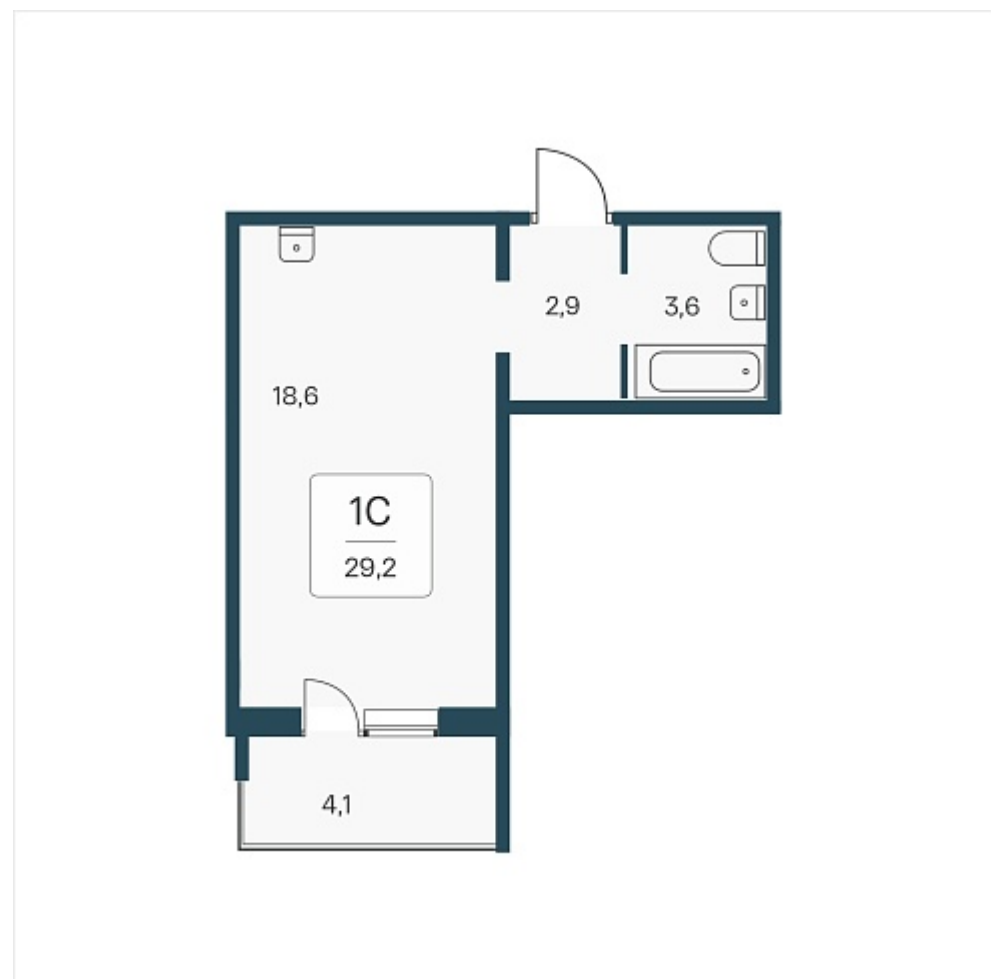

РАСЦВЕТАЙ

+7 383 255 88 22

Ежедневно 9:00 - 19:00

Эко-квартал на Кедровой

План этажа

Характеристика

1-комнатная квартира-студия

3 650 000 ₽
125 000 ₽/м²

Дом	3
Номер квартиры	212
Площадь	29.2
Этаж	5
Название проекта	Эко-квартал на Кедровой
Стадия строительства	Строится

Планировка квартиры

Новый эко-квартал расположился на ул. Кедровой в тихом месте, окруженный лесным массивом, всего в 12 минутах от пл. Калинина. Это масштабный проект комплексной застройки, занимающий 28 гектаров. Ключевое преимущество - в расположении, кварт...