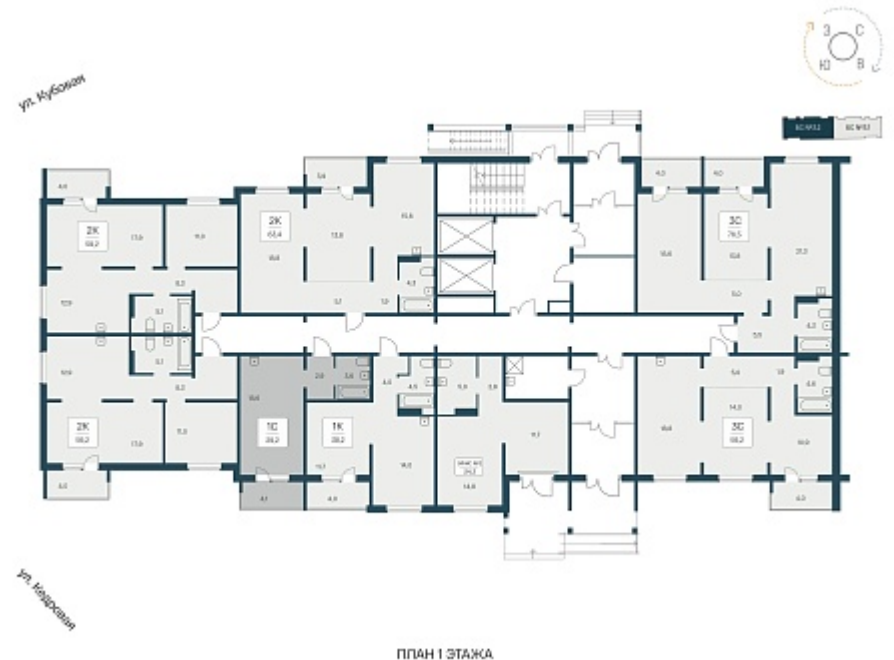

РАСЦВЕТАЙ

+7 383 255 88 22

Ежедневно 9:00 - 19:00

Эко-квартал на Кедровой

План этажа

Характеристика

1-комнатная квартира-студия

3 550 000 ₽
121 575 ₽/м²

Дом	3
Номер квартиры	172
Площадь	29.2
Этаж	1
Название проекта	Эко-квартал на Кедровой
Стадия строительства	Строится

Планировка квартиры

Новый эко-квартал расположился на ул. Кедровой в тихом месте, окруженный лесным массивом, всего в 12 минутах от пл. Калинина. Это масштабный проект комплексной застройки, занимающий 28 гектаров. Ключевое преимущество - в расположении, кварт...