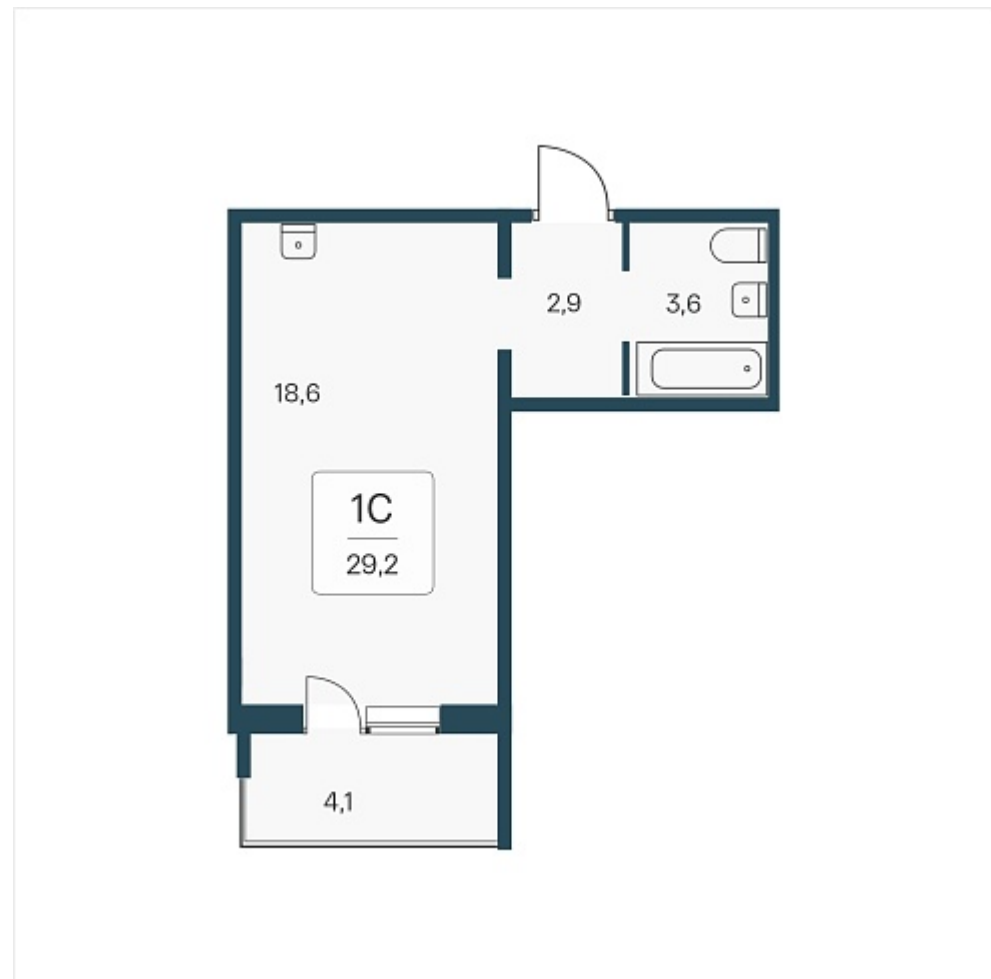

РАСЦВЕТАЙ

+7 383 255 88 22

Ежедневно 9:00 - 19:00

Эко-квартал на Кедровой

План этажа

Характеристика

1-комнатная квартира-студия

3 550 000 ₽
121 575 ₽/м²

Дом	3
Номер квартиры	172
Площадь	29.2
Этаж	1
Название проекта	Эко-квартал на Кедровой
Стадия строительства	Строится

Планировка квартиры

Новый эко-квартал расположился на ул. Кедровой в тихом месте, окруженный лесным массивом, всего в 12 минутах от пл. Калинина. Это масштабный проект комплексной застройки, занимающий 28 гектаров. Ключевое преимущество - в расположении, кварт...