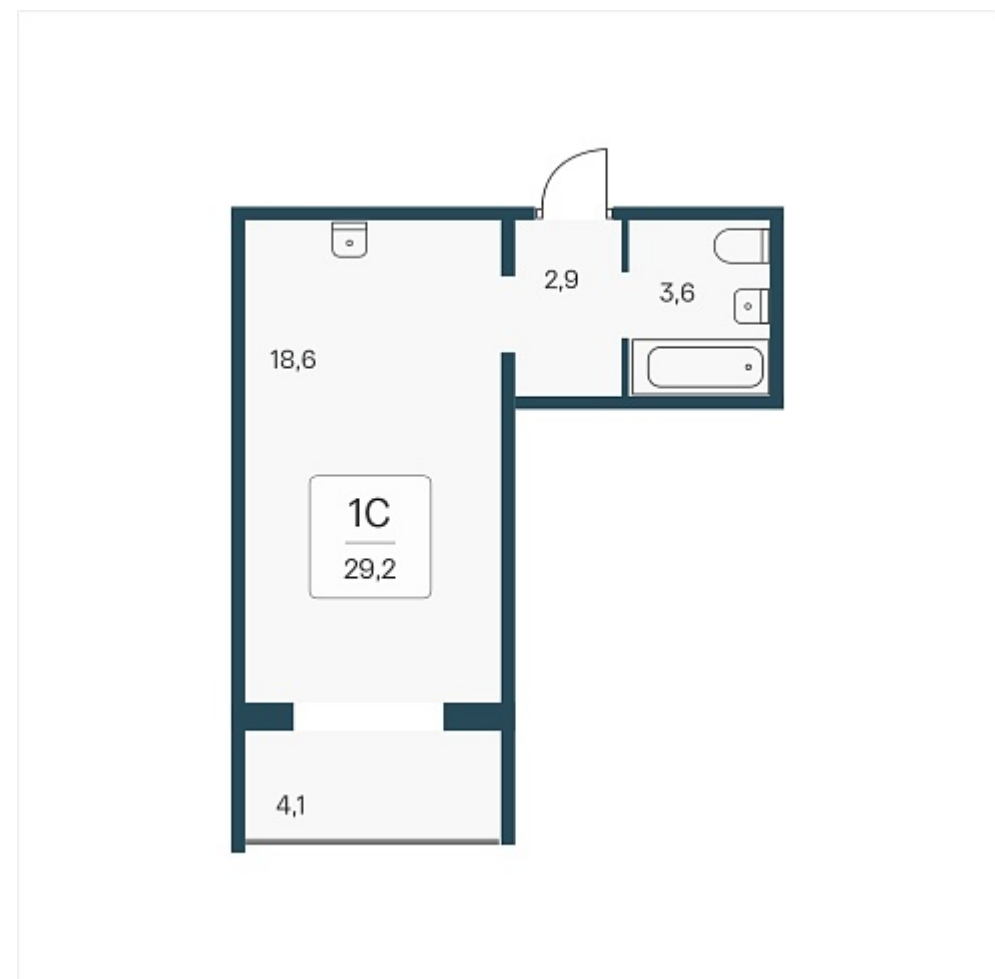

РАСЦВЕТАЙ

+7 383 255 88 22

Ежедневно 9:00 - 19:00

Эко-квартал на Кедровой

План этажа

Характеристика

1-комнатная квартира-студия

3 650 000 ₽
125 000 ₽/м²

Дом	3
Номер квартиры	65
Площадь	29.2
Этаж	7
Название проекта	Эко-квартал на Кедровой
Стадия строительства	Строится

Планировка квартиры

Новый эко-квартал расположился на ул. Кедровой в тихом месте, окруженный лесным массивом, всего в 12 минутах от пл. Калинина. Это масштабный проект комплексной застройки, занимающий 28 гектаров. Ключевое преимущество - в расположении, кварт...