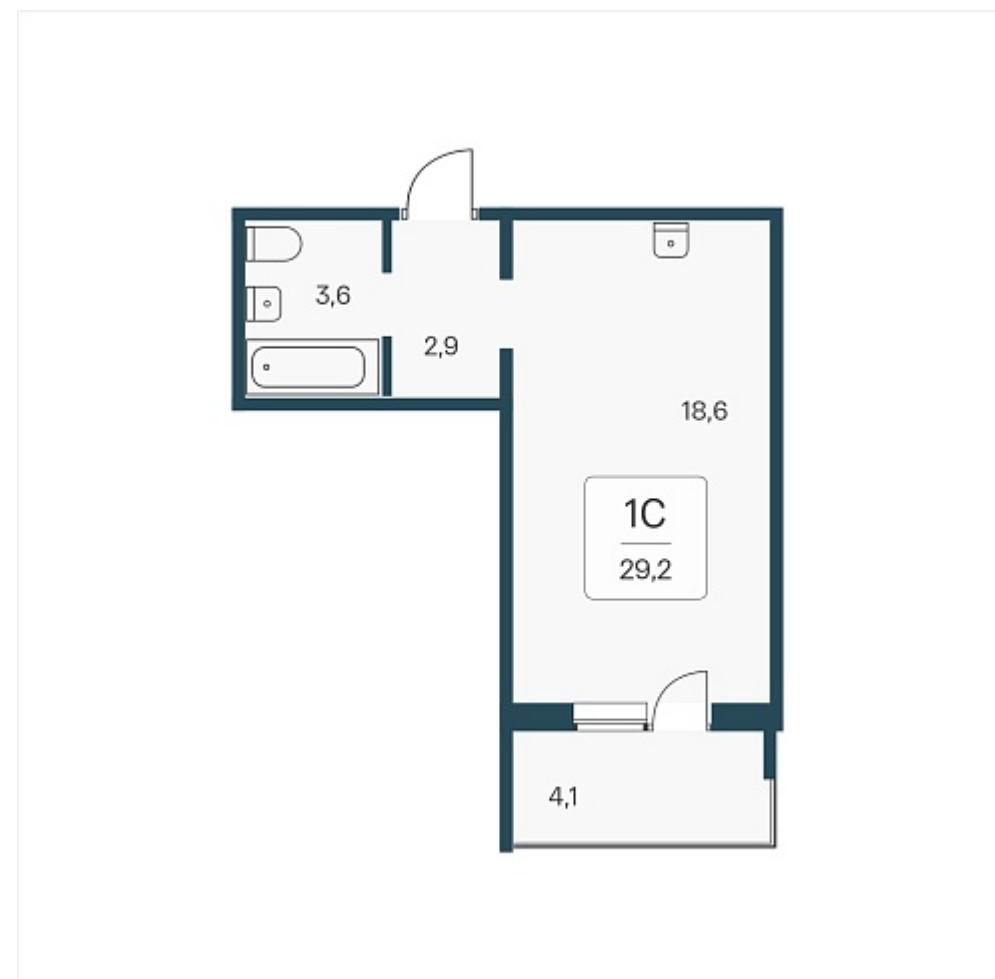

РАСЦВЕТАЙ

+7 383 255 88 22

Ежедневно 9:00 - 19:00

Эко-квартал на Кедровой

План этажа

Характеристика

1-комнатная квартира-студия

3 650 000 ₺
125 000 ₺/м²

Дом	3
Номер квартиры	62
Площадь	29.2
Этаж	7
Название проекта	Эко-квартал на Кедровой
Стадия строительства	Строится

Планировка квартиры

Новый эко-квартал расположился на ул. Кедровой в тихом месте, окруженный лесным массивом, всего в 12 минутах от пл. Калинина. Это масштабный проект комплексной застройки, занимающий 28 гектаров. Ключевое преимущество - в расположении, кварт...