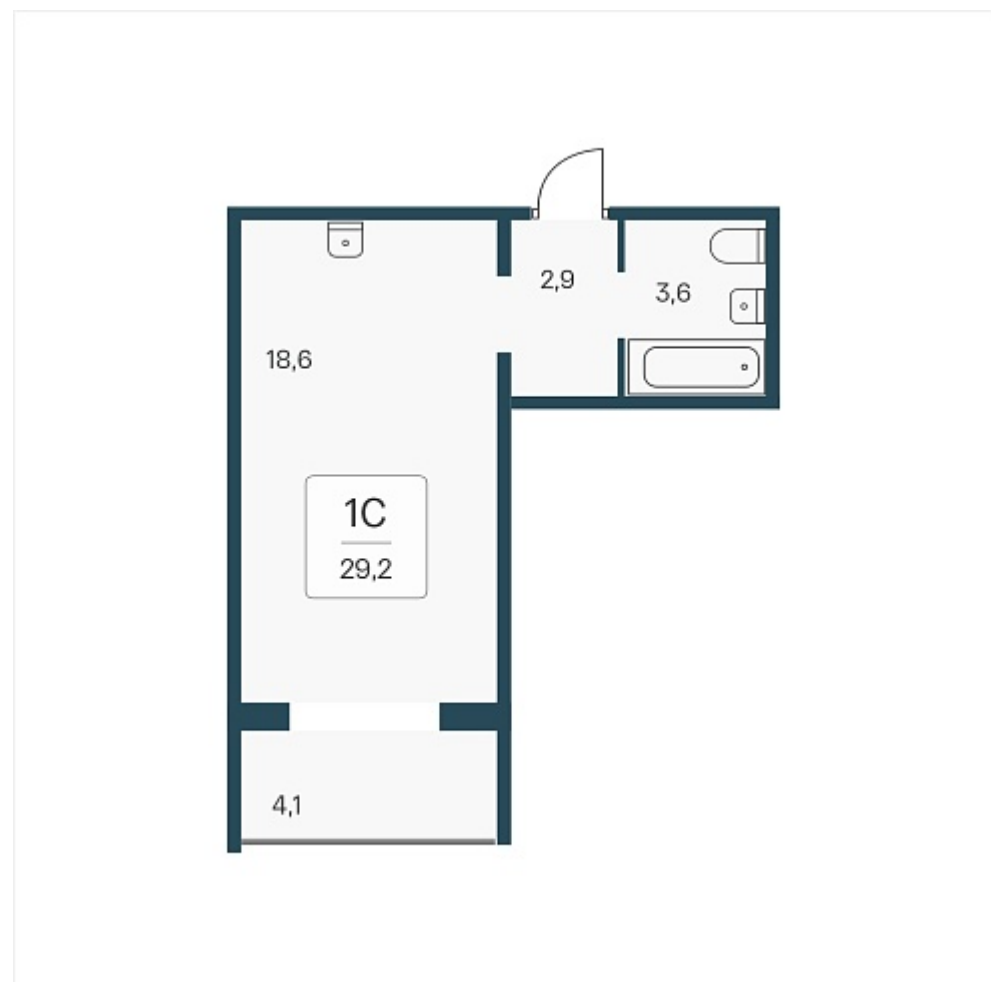

РАСЦВЕТАЙ

+7 383 255 88 22

Ежедневно 9:00 - 19:00

Эко-квартал на Кедровой

План этажа

Характеристика

1-комнатная квартира-студия

3 650 000 ₺
125 000 ₺/м²

Дом	3
Номер квартиры	55
Площадь	29.2
Этаж	6
Название проекта	Эко-квартал на Кедровой
Стадия строительства	Строится

Планировка квартиры

Новый эко-квартал расположился на ул. Кедровой в тихом месте, окруженный лесным массивом, всего в 12 минутах от пл. Калинина. Это масштабный проект комплексной застройки, занимающий 28 гектаров. Ключевое преимущество - в расположении, кварт...