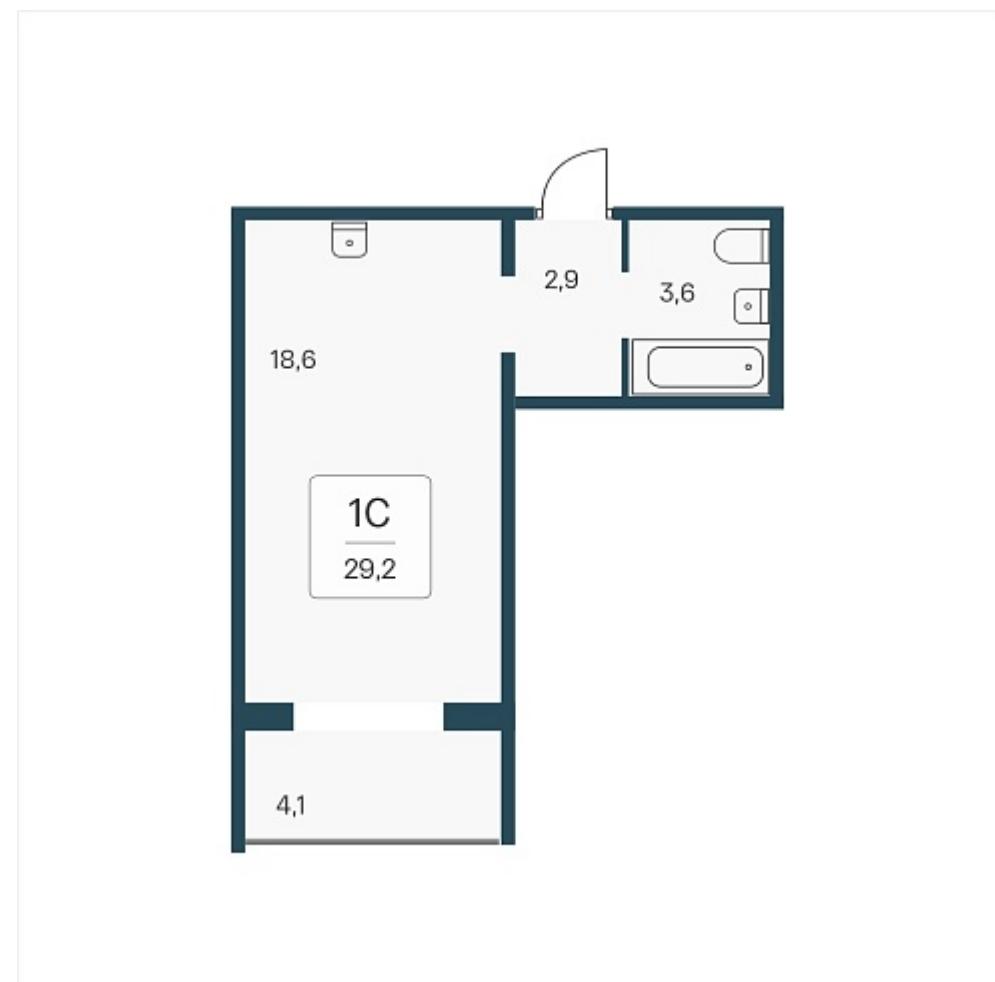

РАСЦВЕТАЙ

+7 383 255 88 22

Ежедневно 9:00 - 19:00

Эко-квартал на Кедровой

План этажа

Характеристика

1-комнатная квартира-студия

3 650 000 ₽
125 000 ₽/м²

Дом	3
Номер квартиры	45
Площадь	29.2
Этаж	5
Название проекта	Эко-квартал на Кедровой
Стадия строительства	Строится

Планировка квартиры

Новый эко-квартал расположился на ул. Кедровой в тихом месте, окруженный лесным массивом, всего в 12 минутах от пл. Калинина. Это масштабный проект комплексной застройки, занимающий 28 гектаров. Ключевое преимущество - в расположении, кварт...