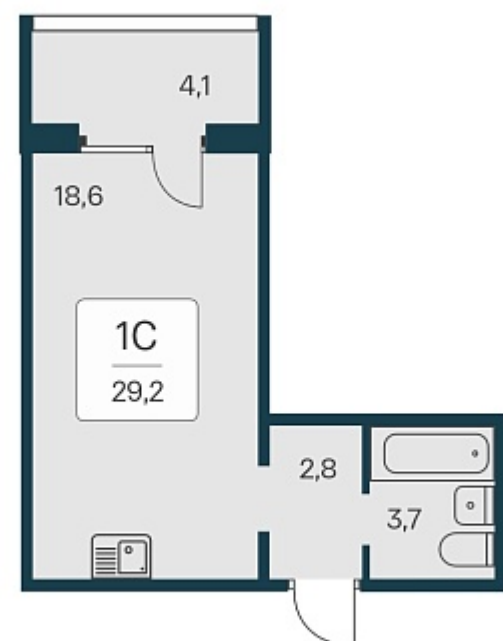

РАСЦВЕТАЙ

+7 383 255 88 22

Ежедневно 9:00 - 19:00

Квартал на Игарской

План этажа

ПЛАН 1 ЭТАЖА

Характеристика

1-комнатная квартира-студия

3 650 000 ₺
125 000 ₺/м²

Дом	4 панельный
Номер квартиры	2
Площадь	29.2
Этаж	1
Название проекта	Квартал на Игарской
Стадия строительства	Строится

Планировка квартиры

Жилой квартал «Расцветай на Игарской» - это счастливая жизнь в тихом и уютном квартале с увлекательным двором-парком!