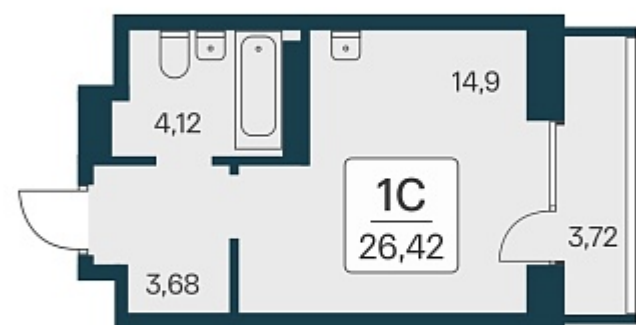

Жилой квартал «Расцветай на Игарской» - это счастливая жизнь в тихом и уютном квартале с увлекательным двором-парком!

Дома комфорт-класса, возводятся в Калининском районе на улице Игарская, в 10 минутах от ТРК Голден Парк.

В каждом двор...

[Смотреть на сайте](#)

Отсканируйте Qr-код и посмотрите планировки на сайте грасцветай.рф