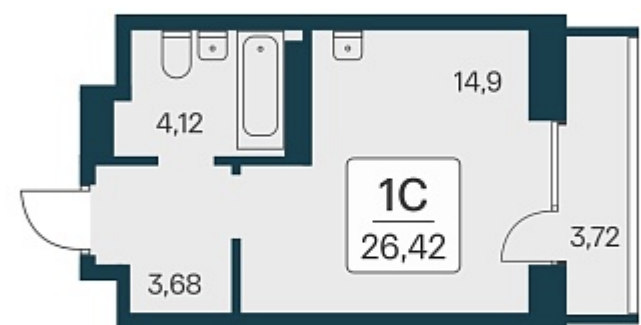

Жилой квартал «Расцветай на Игарской» - это счастливая жизнь в тихом и уютном квартале с увлекательным двором-парком!

Дома комфорт-класса, возводятся в Калининском районе на улице Игарская, в 10 минутах от ТРК Голден Парк.

В каждом двор...

[Смотреть на сайте](#)

Отсканируйте Qr-код и посмотрите планировки на сайте грасцветай.рф