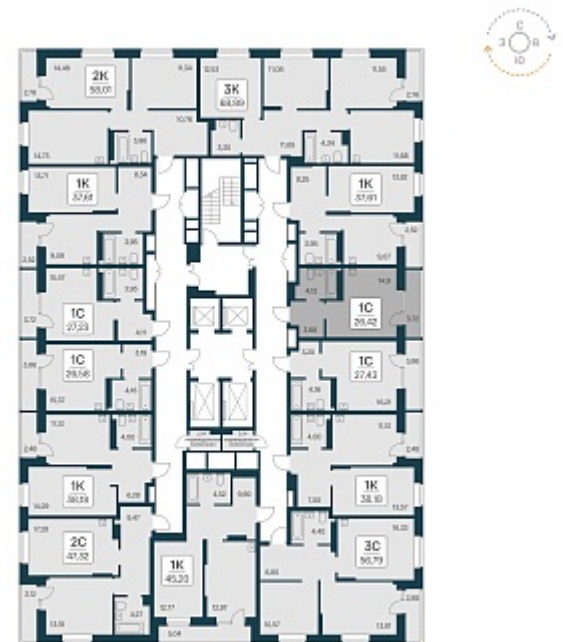

РАСЦВЕТАЙ

+7 383 255 88 22

Ежедневно 9:00 - 19:00

Квартал на Игарской

План этажа

ПЛАН 2-11 ЭТАЖА

Характеристика

1-комнатная квартира-студия

4 050 000 ₺

153 293 ₺/м²

Дом **2 монолитный**

Номер квартиры **352**

Площадь **26.42**

Этаж **7**

Название проекта **Квартал на Игарской**

Стадия строительства **Строится**