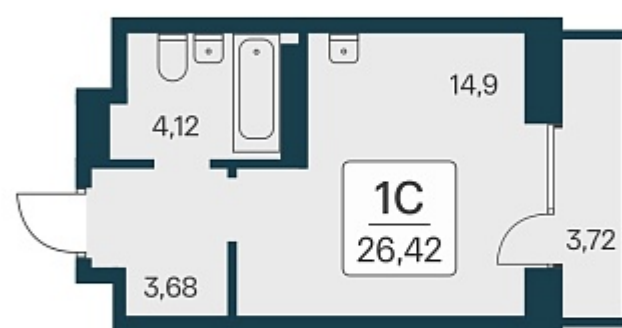

Жилой квартал «Расцветай на Игарской» - это счастливая жизнь в тихом и уютном квартале с увлекательным двором-парком!

Дома комфорт-класса, возводятся в Калининском районе на улице Игарская, в 10 минутах от ТРК Голден Парк.

В каждом двор...

[Смотреть на сайте](#)

Отсканируйте Qr-код и посмотрите планировки на сайте грасцветай.рф