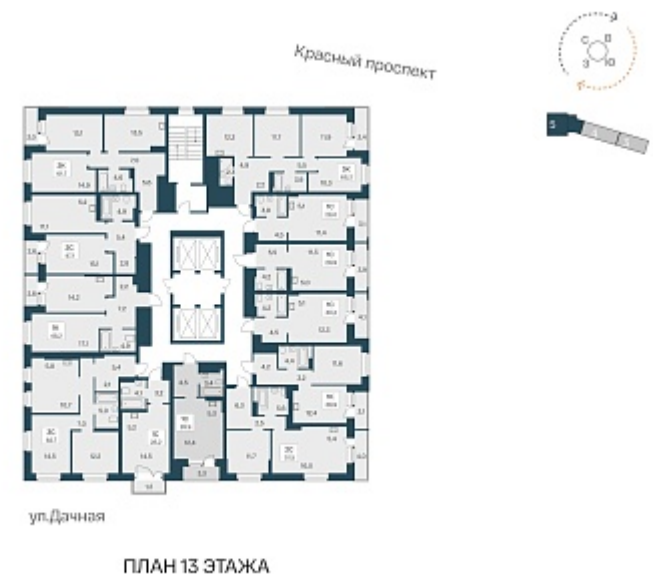

РАСЦВЕТАЙ

+7 383 255 88 22

Ежедневно 9:00 - 19:00

Расцветай на Красном

План этажа

Характеристика

1-комнатная квартира-студия

6 350 000 ₽
219 723 ₽/м²

Дом	5
Номер квартиры	384
Площадь	28.9
Этаж	13
Название проекта	Расцветай на Красном
Стадия строительства	Строится

Планировка квартиры

Расположен в «тихом центре», в 5 минутах пешком от станции метро «Заельцовская» и пл. Калинина – крупнейшей транспортной и инфраструктурной развязки города.