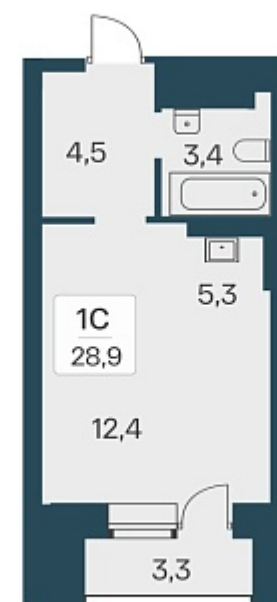

РАСЦВЕТАЙ

+7 383 255 88 22

Ежедневно 9:00 - 19:00

Расцветай на Красном

План этажа

Характеристика

1-комнатная квартира-студия

6 350 000 ₽
219 723 ₽/м²

Дом	5
Номер квартиры	384
Площадь	28.9
Этаж	13
Название проекта	Расцветай на Красном
Стадия строительства	Строится

Планировка квартиры

Расположен в «тихом центре», в 5 минутах пешком от станции метро «Заельцовская» и пл. Калинина – крупнейшей транспортной и инфраструктурной развязки города.