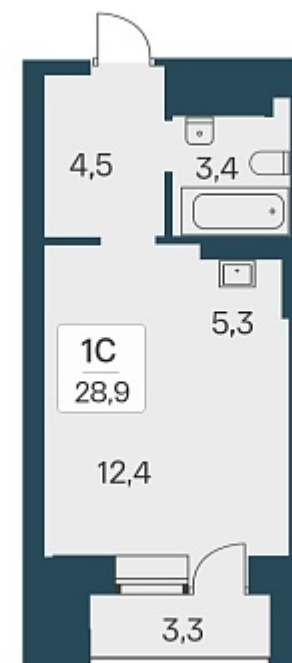

РАСЦВЕТАЙ

+7 383 255 88 22

Ежедневно 9:00 - 19:00

Расцветай на Красном

План этажа

Характеристика

1-комнатная квартира-студия

6 300 000 ₽
217 993 ₽/м²

Дом	5
Номер квартиры	372
Площадь	28.9
Этаж	12
Название проекта	Расцветай на Красном
Стадия строительства	Строится

Планировка квартиры

Расположен в «тихом центре», в 5 минутах пешком от станции метро «Заельцовская» и пл. Калинина – крупнейшей транспортной и инфраструктурной развязки города.