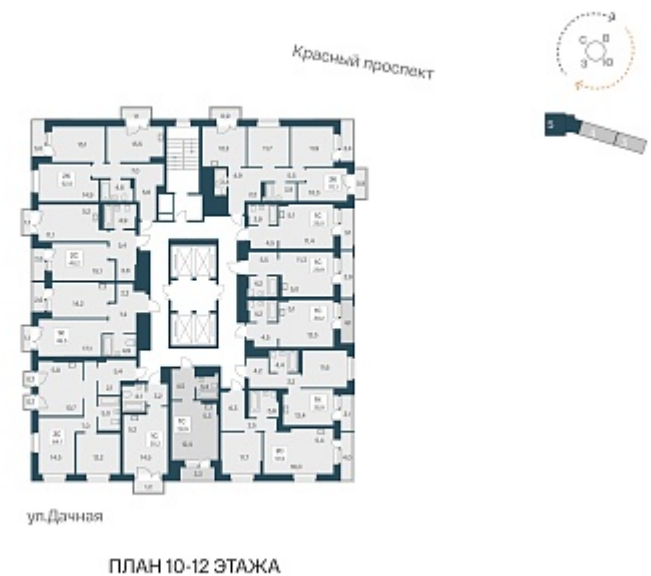

РАСЦВЕТАЙ

+7 383 255 88 22

Ежедневно 9:00 - 19:00

Расцветай на Красном

План этажа

Характеристика

1-комнатная квартира-студия

6 300 000 ₽
217 993 ₽/м²

Дом	5
Номер квартиры	372
Площадь	28.9
Этаж	12
Название проекта	Расцветай на Красном
Стадия строительства	Строится

Планировка квартиры

Расположен в «тихом центре», в 5 минутах пешком от станции метро «Заельцовская» и пл. Калинина – крупнейшей транспортной и инфраструктурной развязки города.