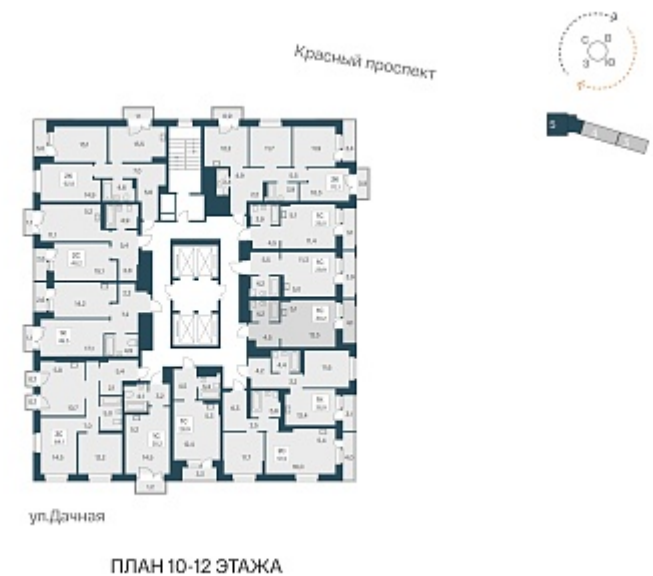

РАСЦВЕТАЙ

+7 383 255 88 22

Ежедневно 9:00 - 19:00

Расцветай на Красном

План этажа

Характеристика

1-комнатная квартира-студия

6 400 000 ₽
211 921 ₽/м²

Дом	5
Номер квартиры	369
Площадь	30.2
Этаж	12
Название проекта	Расцветай на Красном
Стадия строительства	Строится

Планировка квартиры

Расположен в «тихом центре», в 5 минутах пешком от станции метро «Заельцовская» и пл. Калинина – крупнейшей транспортной и инфраструктурной развязки города.