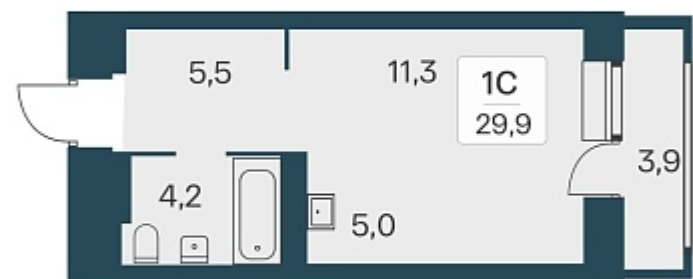

Дом 5

Номер квартиры 368

Площадь 29.9

Этаж 12

Название проекта Расцветай на Красном

Стадия строительства Строится

Планировка квартиры

Расположен в «тихом центре», в 5 минутах пешком от станции метро «Заельцовская» и пл. Калинина – крупнейшей транспортной и инфраструктурной развязки города.