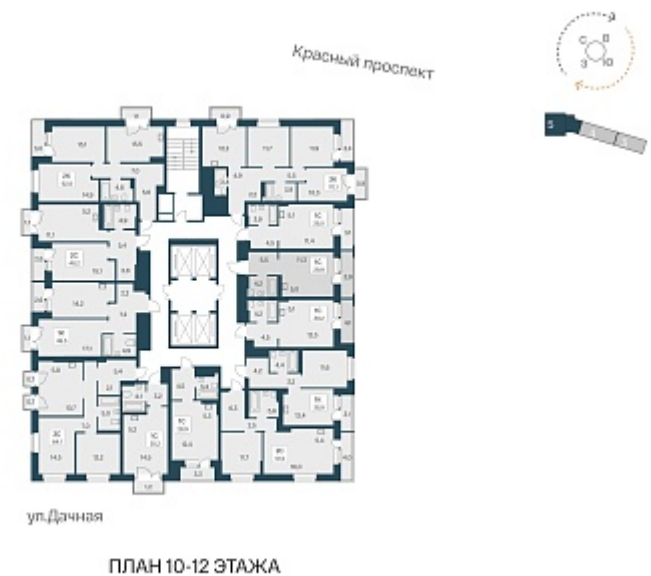

РАСЦВЕТАЙ

+7 383 255 88 22

Ежедневно 9:00 - 19:00

Расцветай на Красном

План этажа

Характеристика

1-комнатная квартира-студия

6 400 000 ₽
214 047 ₽/м²

Дом 5

Номер квартиры 368

Площадь 29.9

Этаж 12

Название проекта Расцветай на Красном

Стадия строительства Строится

Планировка квартиры

Расположен в «тихом центре», в 5 минутах пешком от станции метро «Заельцовская» и пл. Калинина – крупнейшей транспортной и инфраструктурной развязки города.