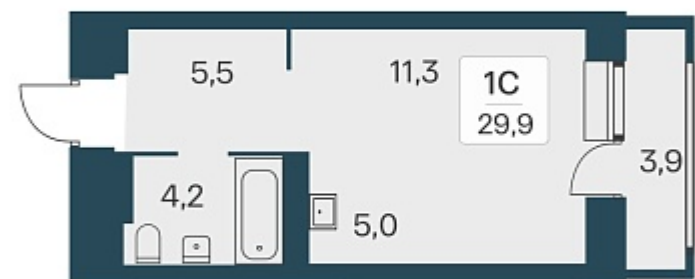

Дом 5

Номер квартиры 356

Площадь 29.9

Этаж 11

Название проекта Расцветай на Красном

Стадия строительства Строится

Планировка квартиры

Расположен в «тихом центре», в 5 минутах пешком от станции метро «Заельцовская» и пл. Калинина – крупнейшей транспортной и инфраструктурной развязки города.