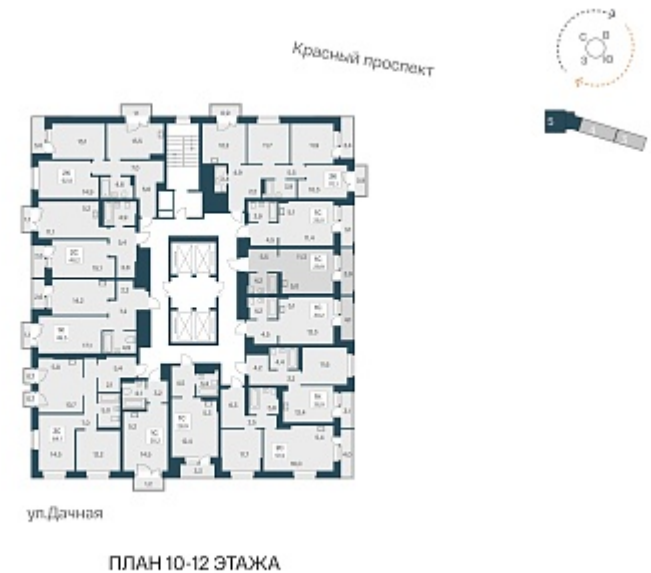

РАСЦВЕТАЙ

+7 383 255 88 22

Ежедневно 9:00 - 19:00

Расцветай на Красном

План этажа

Характеристика

1-комнатная квартира-студия

6 400 000 ₽
214 047 ₽/м²

Дом 5

Номер квартиры 356

Площадь 29.9

Этаж 11

Название проекта Расцветай на Красном

Стадия строительства Строится

Планировка квартиры

Расположен в «тихом центре», в 5 минутах пешком от станции метро «Заельцовская» и пл. Калинина – крупнейшей транспортной и инфраструктурной развязки города.