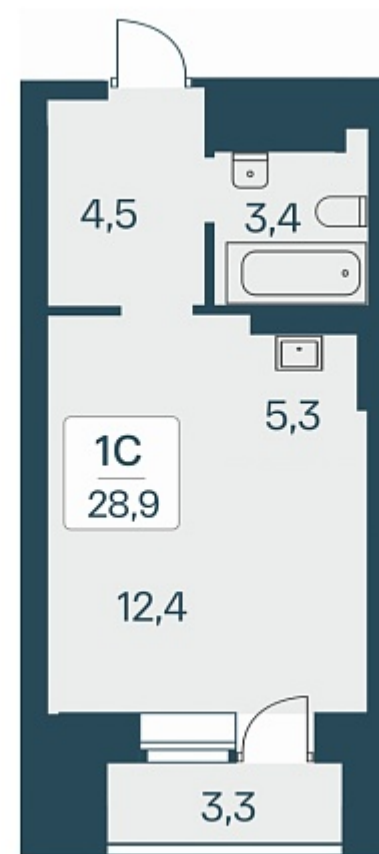

РАСЦВЕТАЙ

+7 383 255 88 22

Ежедневно 9:00 - 19:00

Расцветай на Красном

План этажа

Характеристика

1-комнатная квартира-студия

6 250 000 ₽
216 263 ₽/м²

Дом	5
Номер квартиры	336
Площадь	28.9
Этаж	9
Название проекта	Расцветай на Красном
Стадия строительства	Строится

Планировка квартиры

Расположен в «тихом центре», в 5 минутах пешком от станции метро «Заельцовская» и пл. Калинина – крупнейшей транспортной и инфраструктурной развязки города.