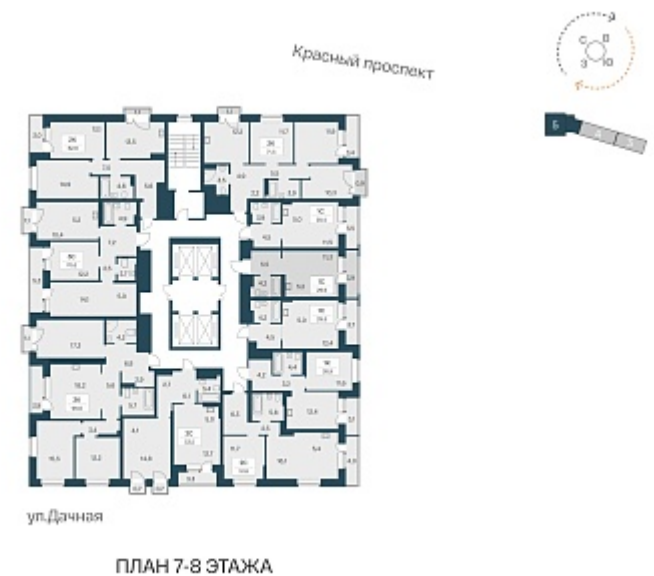

## План этажа

### 1-комнатная квартира-студия

6 250 000 ₽  
209 030 ₽/м<sup>2</sup>

Дом 5

Номер квартиры 322

Площадь 29.9

Этаж 8

Название проекта Расцветай на Красном

Стадия строительства Строится