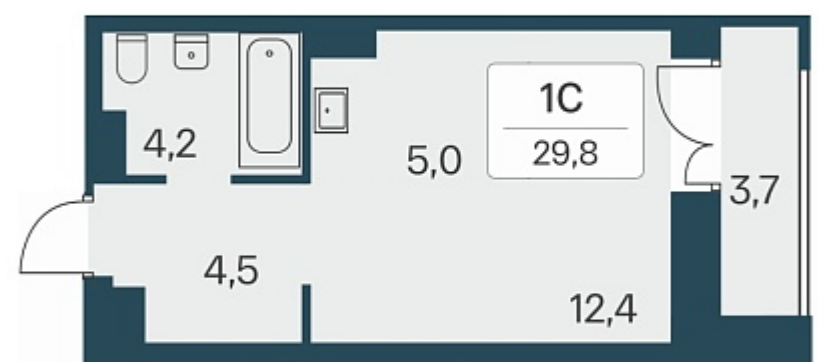

Дом 5

Номер квартиры 313

Площадь 29.8

Этаж 7

Название проекта Расцветай на Красном

Стадия строительства Строится

Планировка квартиры

Расположен в «тихом центре», в 5 минутах пешком от станции метро «Заельцовская» и пл. Калинина – крупнейшей транспортной и инфраструктурной развязки города.