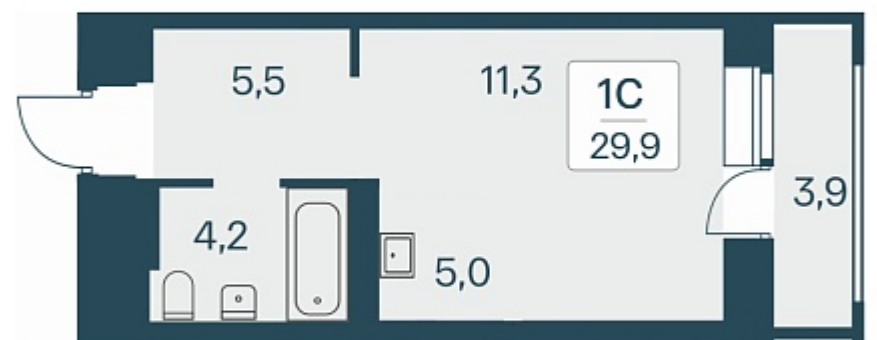

Дом 5

Номер квартиры 312

Площадь 29.9

Этаж 7

Название проекта Расцветай на Красном

Стадия строительства Строится

Планировка квартиры

Расположен в «тихом центре», в 5 минутах пешком от станции метро «Заельцовская» и пл. Калинина – крупнейшей транспортной и инфраструктурной развязки города.