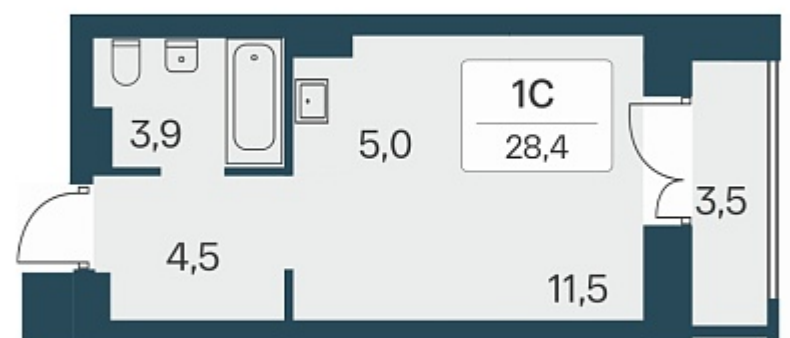

Дом 5

Номер квартиры 311

Площадь 28.4

Этаж 7

Название проекта Расцветай на Красном

Стадия строительства Строится

Планировка квартиры

Расположен в «тихом центре», в 5 минутах пешком от станции метро «Заельцовская» и пл. Калинина – крупнейшей транспортной и инфраструктурной развязки города.