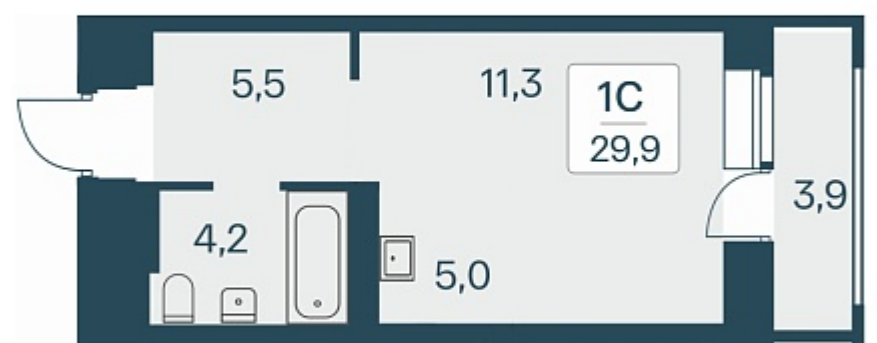

Планировка квартиры