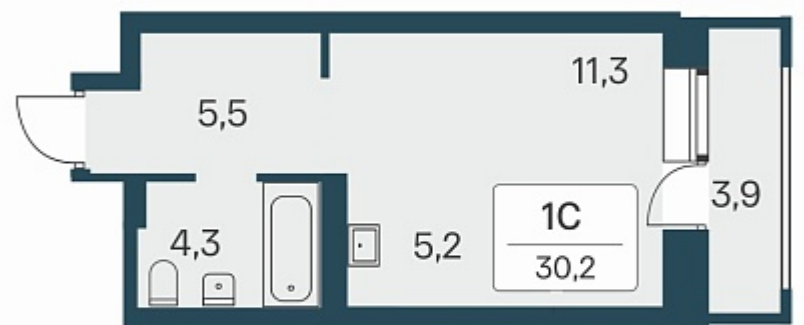

6 250 000 ₽
206 954 ₽/м²

Дом 5

Номер квартиры 262

Площадь 30.2

Этаж 2

Название проекта Расцветай на Красном

Стадия строительства Строится

Планировка квартиры