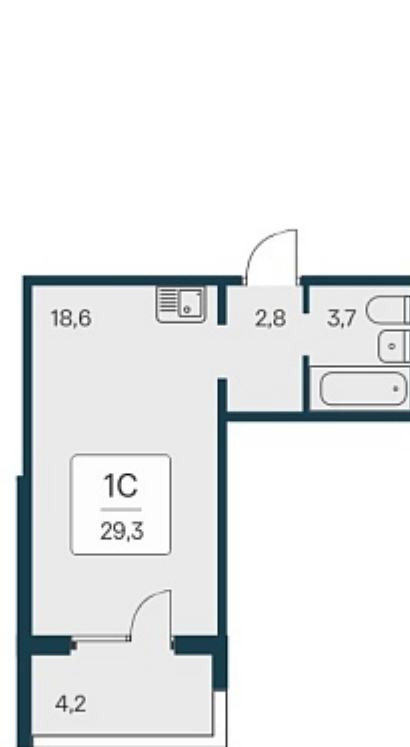

Жилой квартал «Расцветай на Игарской» - это счастливая жизнь в тихом и уютном квартале с увлекательным двором-парком!

Дома комфорт-класса, возводятся в Калининском районе на улице Игарская, в 10 минутах от ТРК Голден Парк.

В каждом двор...

[Смотреть на сайте](#)

Отсканируйте Qr-код и посмотрите планировки на сайте gkrasцветай.рф