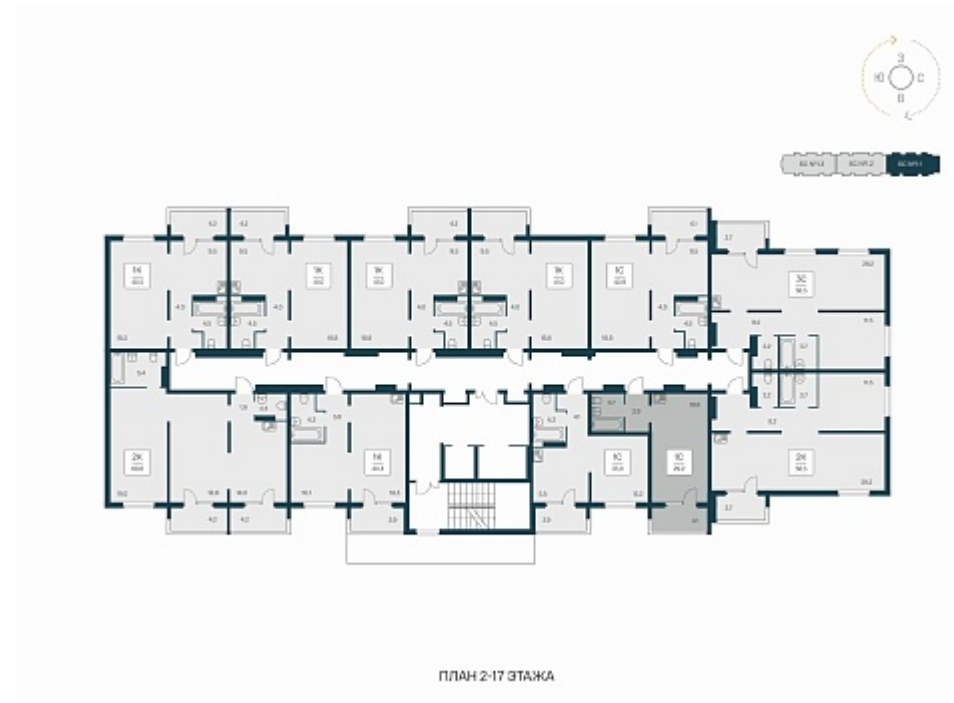

РАСЦВЕТАЙ

+7 383 255 88 22

Ежедневно 9:00 - 19:00

Квартал на Игарской

План этажа

Характеристика

1-комнатная квартира-студия

4 300 000 ₺

146 758 ₺/м²

Дом **1 панельный**

Номер квартиры **173**

Площадь **29.3**

Этаж **16**

Название проекта **Квартал на Игарской**

Стадия строительства **Сдан**

Планировка квартиры