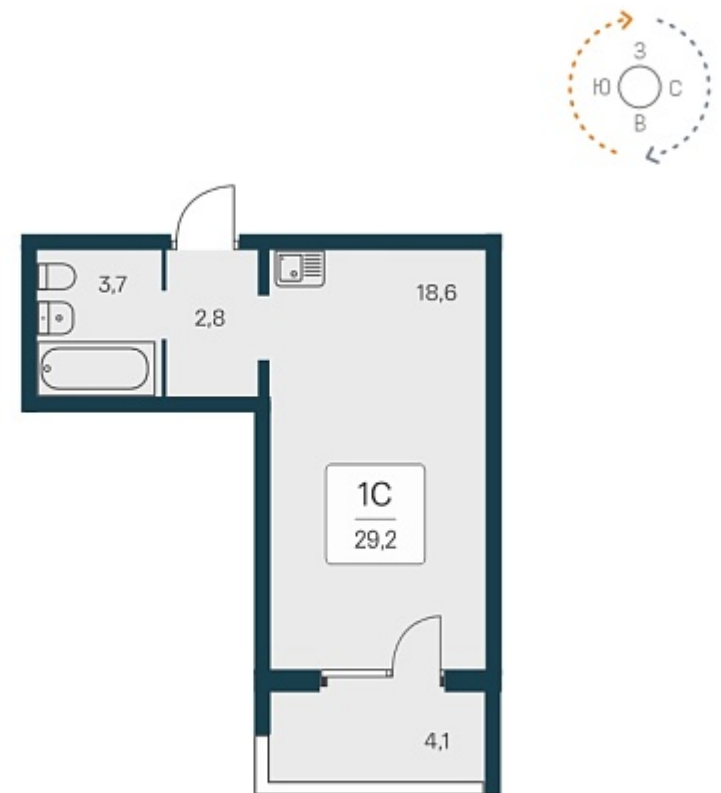

146 758 ₺/м²

Дом **1 панельный**

Номер квартиры **173**

Площадь **29.3**

Этаж **16**

Название проекта **Квартал на Игарской**

Стадия строительства **Сдан**

Планировка квартиры