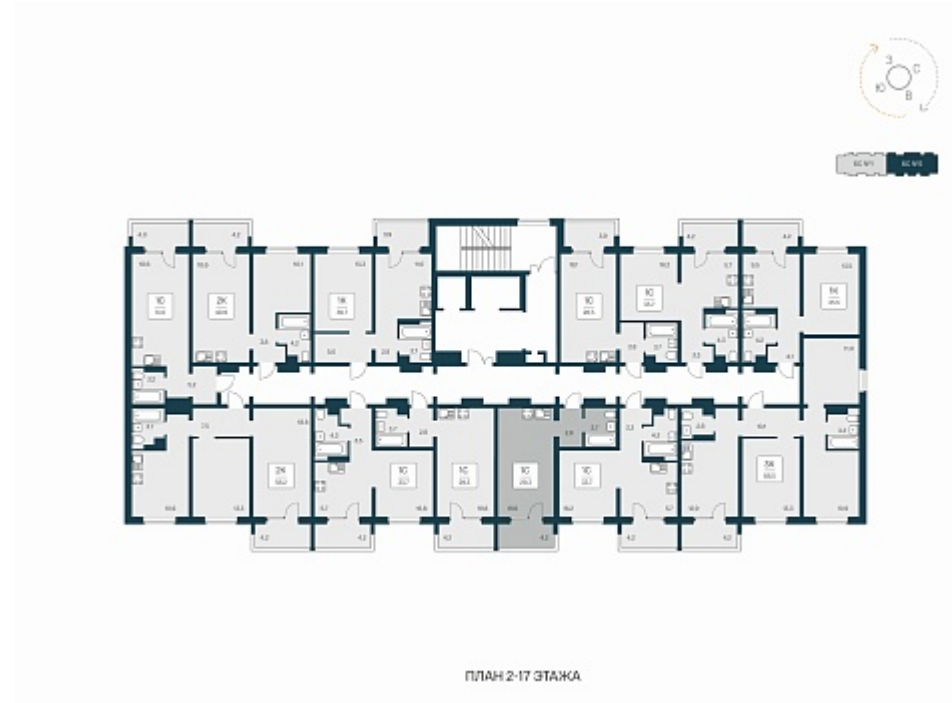

РАСЦВЕТАЙ

+7 383 255 88 22

Ежедневно 9:00 - 19:00

Квартал Сосновый Бор

План этажа

Характеристика

1-комнатная квартира-студия

3 600 000 ₺

123 711 ₺/м²

Дом 1

Номер квартиры 372

Площадь 29.1

Этаж 15

Название проекта Квартал
Сосновый Бор

Стадия строительства Сдан

Планировка квартиры

Квартал «Сосновый бор» расположен у самого побережья реки, в тихой местности, окруженный природой и свежим воздухом. В шаговой доступности школа, детский сад, магазины, остановка общественного транспорта. Квартал состоит из семи 17-этажных ...