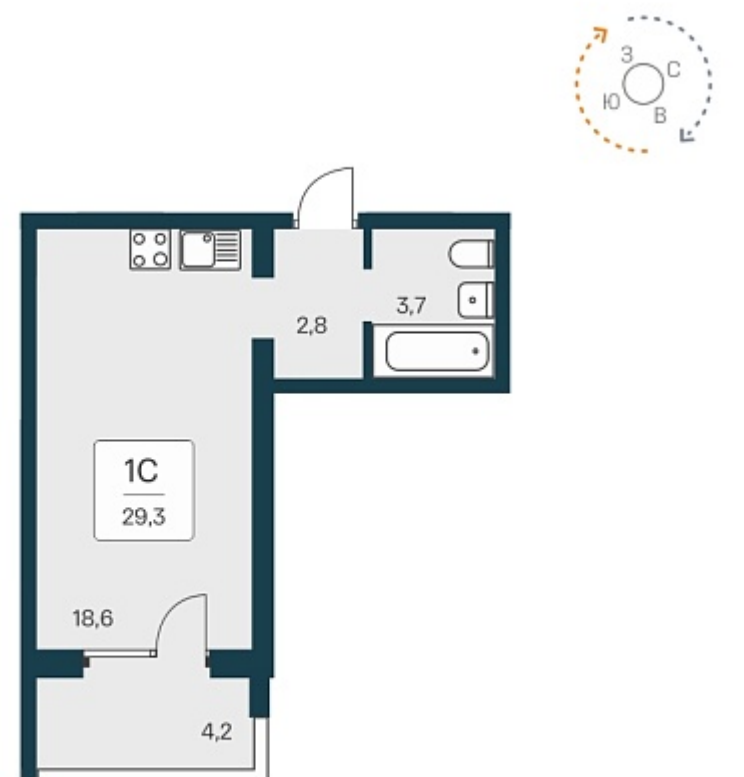

123 711 ₺/м²

Дом 1

Номер квартиры 372

Площадь 29.1

Этаж 15

Название проекта Квартал
Сосновый Бор

Стадия строительства Сдан

Планировка квартиры