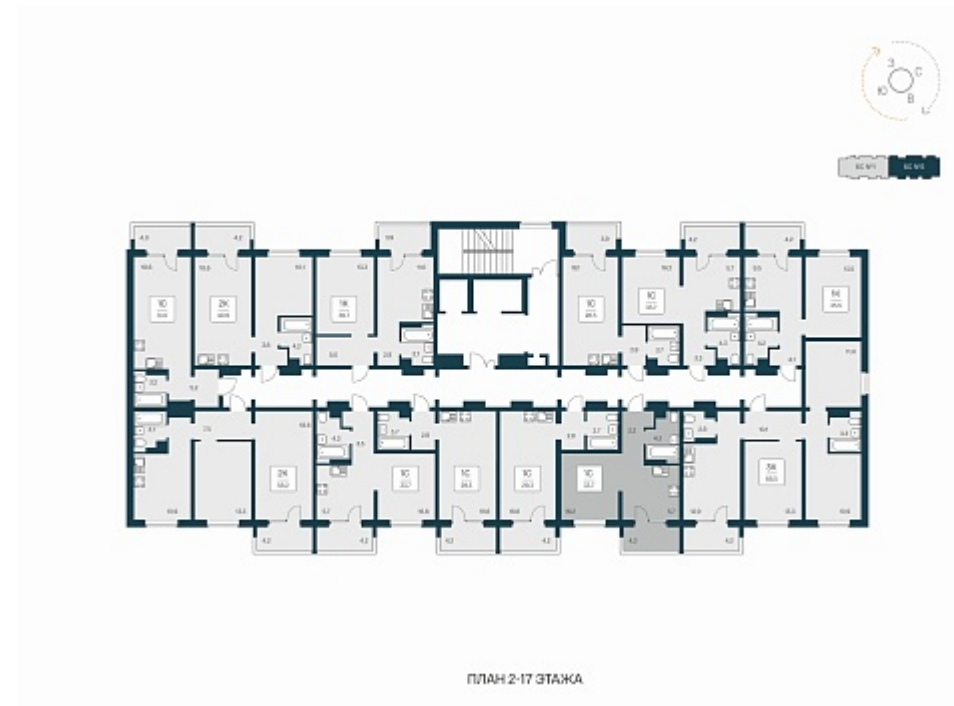

# РАСЦВЕТАЙ

+7 383 255 88 22

Ежедневно 9:00 - 19:00

Квартал Сосновый Бор

План этажа

Характеристика

**1-комнатная квартира-студия**

**3 600 000 ₺**  
**106 509 ₺/м²**

Дом	1
Номер квартиры	371
Площадь	33.8
Этаж	15
Название проекта	Квартал Сосновый Бор
Стадия строительства	Сдан

Планировка квартиры

Квартал «Сосновый бор» расположен у самого побережья реки, в тихой местности, окруженный природой и свежим воздухом. В шаговой доступности школа, детский сад, магазины, остановка общественного транспорта. Квартал состоит из семи 17-этажных ...