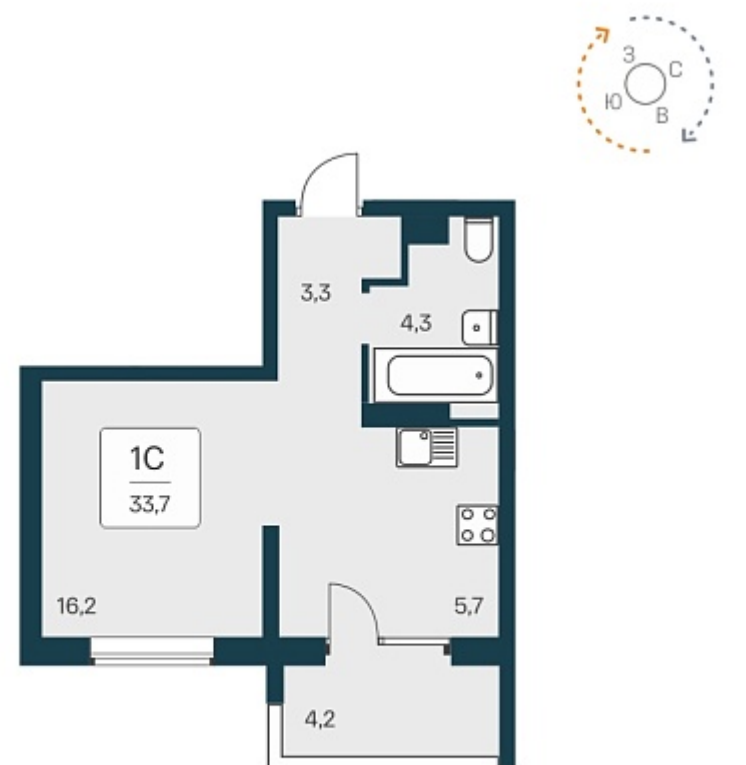

# РАСЦВЕТАЙ

+7 383 255 88 22

Ежедневно 9:00 - 19:00

Квартал Сосновый Бор

План этажа

Характеристика

**1-комнатная квартира-студия**

**3 600 000 ₺**  
**106 509 ₺/м²**

Дом	1
Номер квартиры	371
Площадь	33.8
Этаж	15
Название проекта	Квартал Сосновый Бор
Стадия строительства	Сдан

Планировка квартиры

Квартал «Сосновый бор» расположен у самого побережья реки, в тихой местности, окруженный природой и свежим воздухом. В шаговой доступности школа, детский сад, магазины, остановка общественного транспорта. Квартал состоит из семи 17-этажных ...