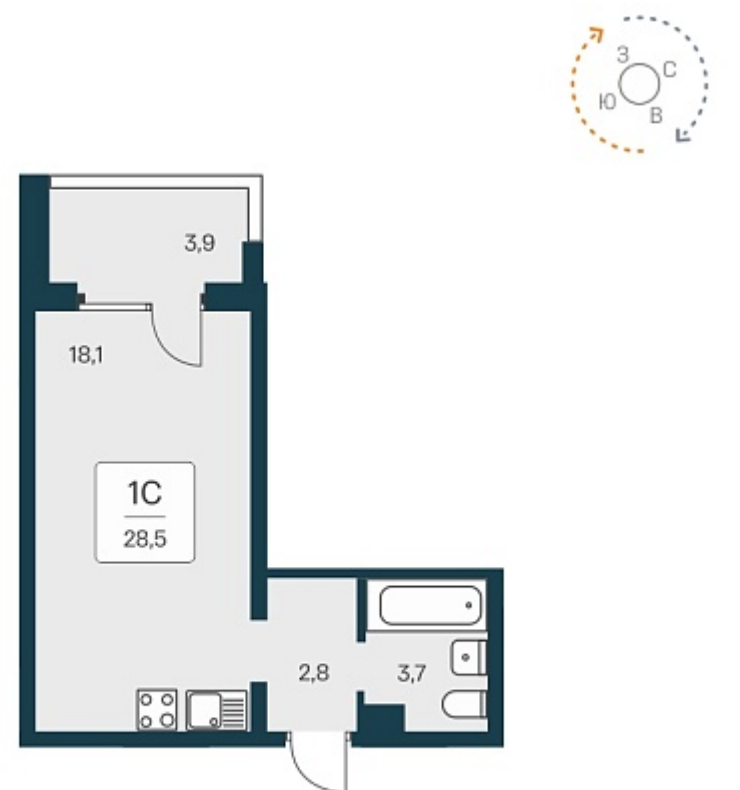

РАСЦВЕТАЙ

+7 383 255 88 22

Ежедневно 9:00 - 19:00

Квартал Сосновый Бор

План этажа

Характеристика

1-комнатная квартира-студия

3 100 000 ₽
109 541 ₽/м²

Дом	1
Номер квартиры	367
Площадь	28.3
Этаж	15
Название проекта	Квартал Сосновый Бор
Стадия строительства	Сдан

Планировка квартиры

Квартал «Сосновый бор» расположен у самого побережья реки, в тихой местности, окруженный природой и свежим воздухом. В шаговой доступности школа, детский сад, магазины, остановка общественного транспорта. Квартал состоит из семи 17-этажных ...