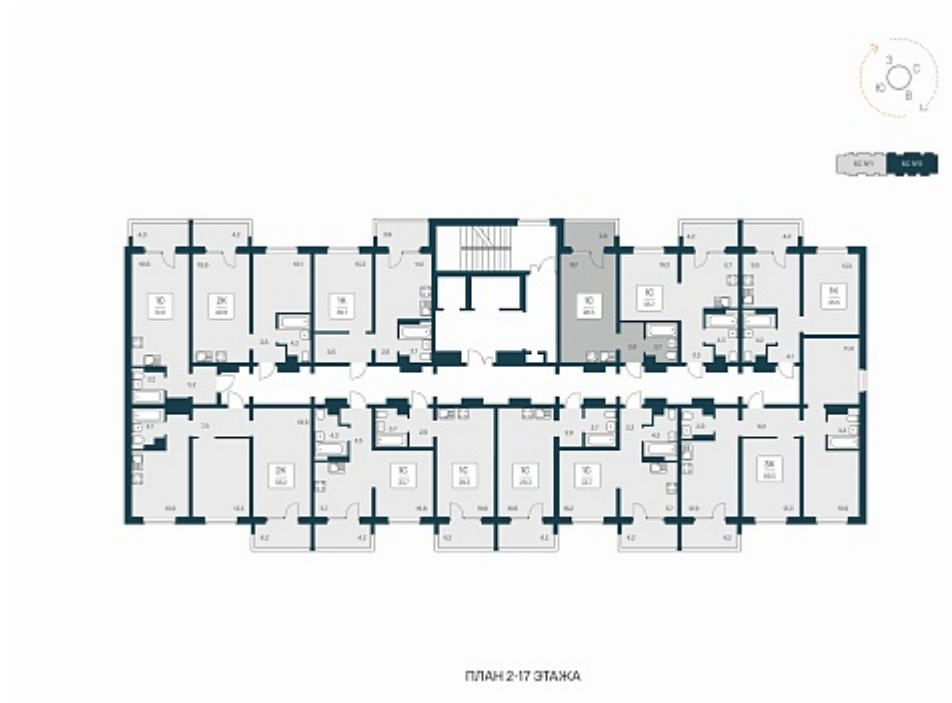

РАСЦВЕТАЙ

+7 383 255 88 22

Ежедневно 9:00 - 19:00

Квартал Сосновый Бор

План этажа

Характеристика

1-комнатная квартира-студия

3 100 000 ₽
109 541 ₽/м²

Дом	1
Номер квартиры	367
Площадь	28.3
Этаж	15
Название проекта	Квартал Сосновый Бор
Стадия строительства	Сдан

Планировка квартиры

Квартал «Сосновый бор» расположен у самого побережья реки, в тихой местности, окруженный природой и свежим воздухом. В шаговой доступности школа, детский сад, магазины, остановка общественного транспорта. Квартал состоит из семи 17-этажных ...