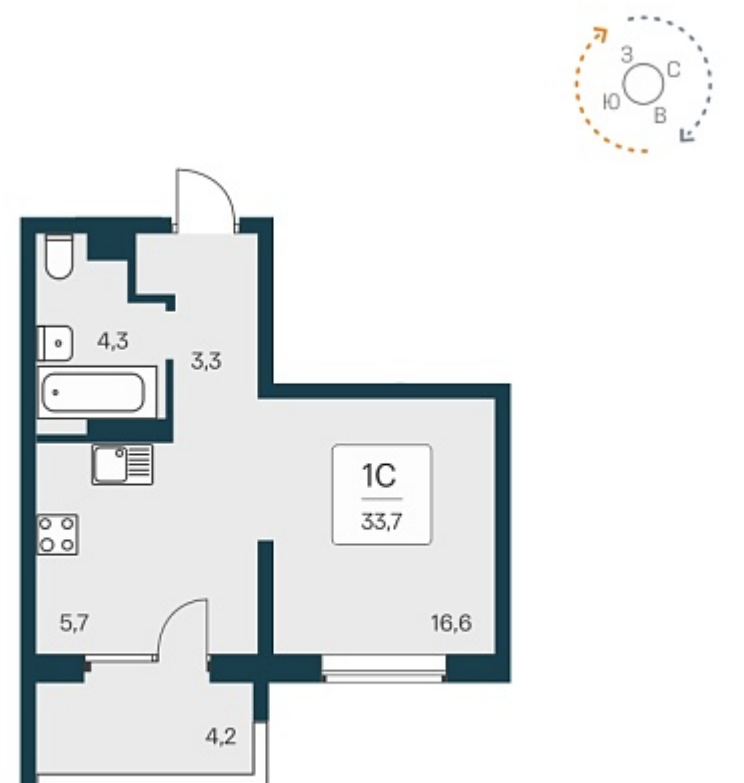

Планировка квартиры

Квартал «Сосновый бор» расположен у самого побережья реки, в тихой местности, окруженный природой и свежим воздухом. В шаговой доступности школа, детский сад, магазины, остановка общественного транспорта. Квартал состоит из семи 17-этажных ...

[Смотреть на сайте](#)

Отсканируйте Qr-код
и посмотрите планировки на сайте gрасцветай.рф