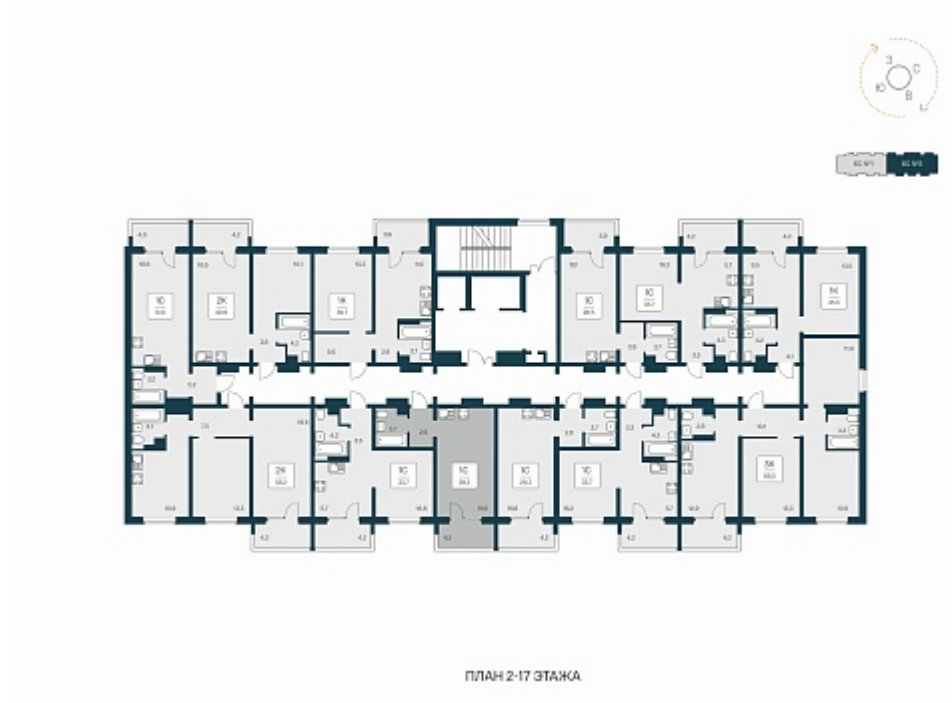

РАСЦВЕТАЙ

+7 383 255 88 22

Ежедневно 9:00 - 19:00

Квартал Сосновый Бор

План этажа

Характеристика

1-комнатная квартира-студия

3 627 100 ₺
125 505 ₺/м²

Дом	1
Номер квартиры	397
Площадь	28.9
Этаж	17
Название проекта	Квартал Сосновый Бор
Стадия строительства	Сдан

Планировка квартиры

Квартал «Сосновый бор» расположен у самого побережья реки, в тихой местности, окруженный природой и свежим воздухом. В шаговой доступности школа, детский сад, магазины, остановка общественного транспорта. Квартал состоит из семи 17-этажных ...