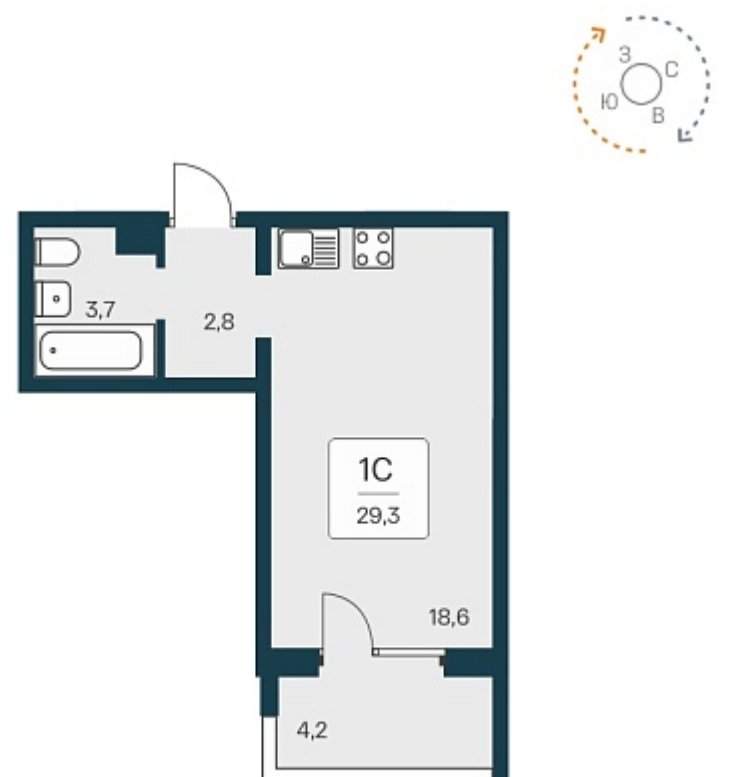

РАСЦВЕТАЙ

+7 383 255 88 22

Ежедневно 9:00 - 19:00

Квартал Сосновый Бор

План этажа

Характеристика

1-комнатная квартира-студия

3 627 100 ₺
125 505 ₺/м²

Дом	1
Номер квартиры	397
Площадь	28.9
Этаж	17
Название проекта	Квартал Сосновый Бор
Стадия строительства	Сдан

Планировка квартиры

Квартал «Сосновый бор» расположен у самого побережья реки, в тихой местности, окруженный природой и свежим воздухом. В шаговой доступности школа, детский сад, магазины, остановка общественного транспорта. Квартал состоит из семи 17-этажных ...