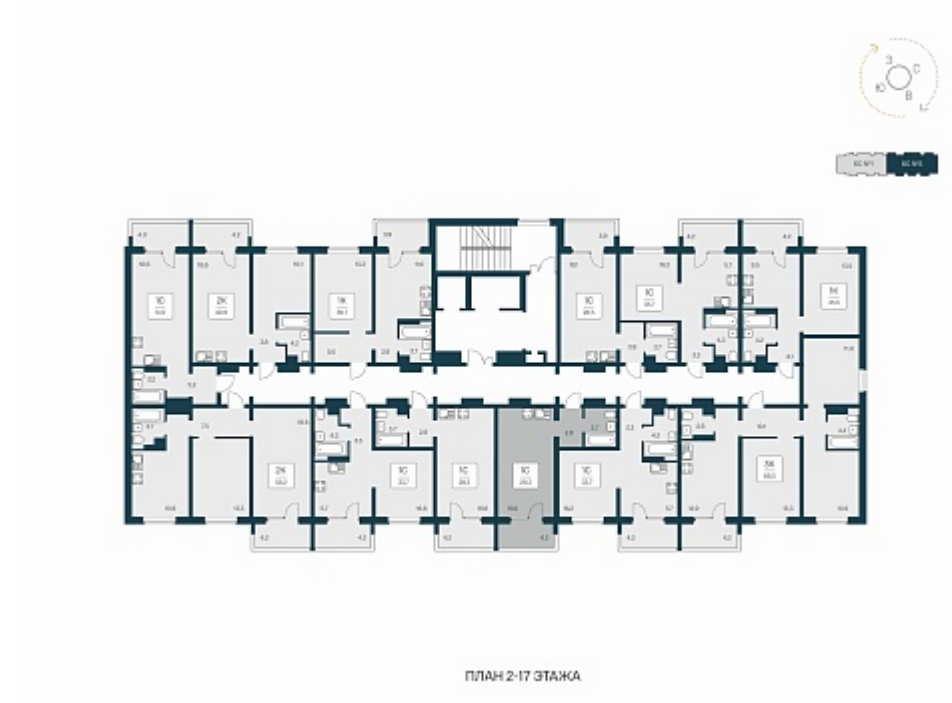

РАСЦВЕТАЙ

+7 383 255 88 22

Ежедневно 9:00 - 19:00

Квартал Сосновый Бор

План этажа

Характеристика

1-комнатная квартира-студия

3 200 000 ₺
109 966 ₺/м²

Дом	1
Номер квартиры	396
Площадь	29.1
Этаж	17
Название проекта	Квартал Сосновый Бор
Стадия строительства	Сдан

Планировка квартиры

Квартал «Сосновый бор» расположен у самого побережья реки, в тихой местности, окруженный природой и свежим воздухом. В шаговой доступности школа, детский сад, магазины, остановка общественного транспорта. Квартал состоит из семи 17-этажных ...