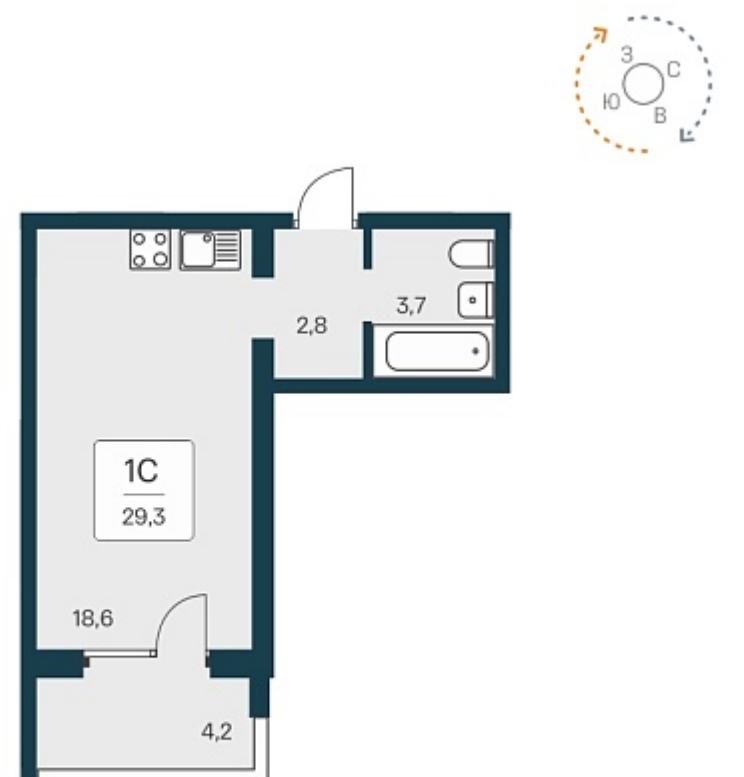

РАСЦВЕТАЙ

+7 383 255 88 22

Ежедневно 9:00 - 19:00

Квартал Сосновый Бор

План этажа

Характеристика

1-комнатная квартира-студия

3 200 000 ₺
109 966 ₺/м²

Дом	1
Номер квартиры	396
Площадь	29.1
Этаж	17
Название проекта	Квартал Сосновый Бор
Стадия строительства	Сдан

Планировка квартиры

Квартал «Сосновый бор» расположен у самого побережья реки, в тихой местности, окруженный природой и свежим воздухом. В шаговой доступности школа, детский сад, магазины, остановка общественного транспорта. Квартал состоит из семи 17-этажных ...