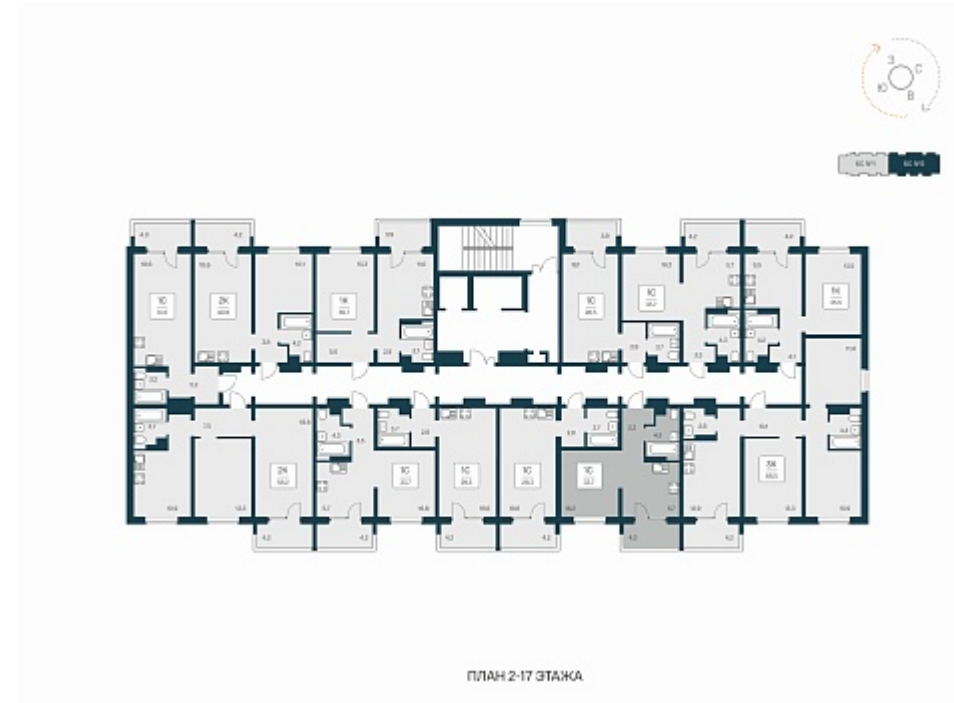

РАСЦВЕТАЙ

+7 383 255 88 22

Ежедневно 9:00 - 19:00

Квартал Сосновый Бор

План этажа

Характеристика

1-комнатная квартира-студия

3 600 000 ₽
106 509 ₽/м²

Дом	1
Номер квартиры	395
Площадь	33.8
Этаж	17
Название проекта	Квартал Сосновый Бор
Стадия строительства	Сдан

Планировка квартиры

Квартал «Сосновый бор» расположен у самого побережья реки, в тихой местности, окруженный природой и свежим воздухом. В шаговой доступности школа, детский сад, магазины, остановка общественного транспорта. Квартал состоит из семи 17-этажных ...