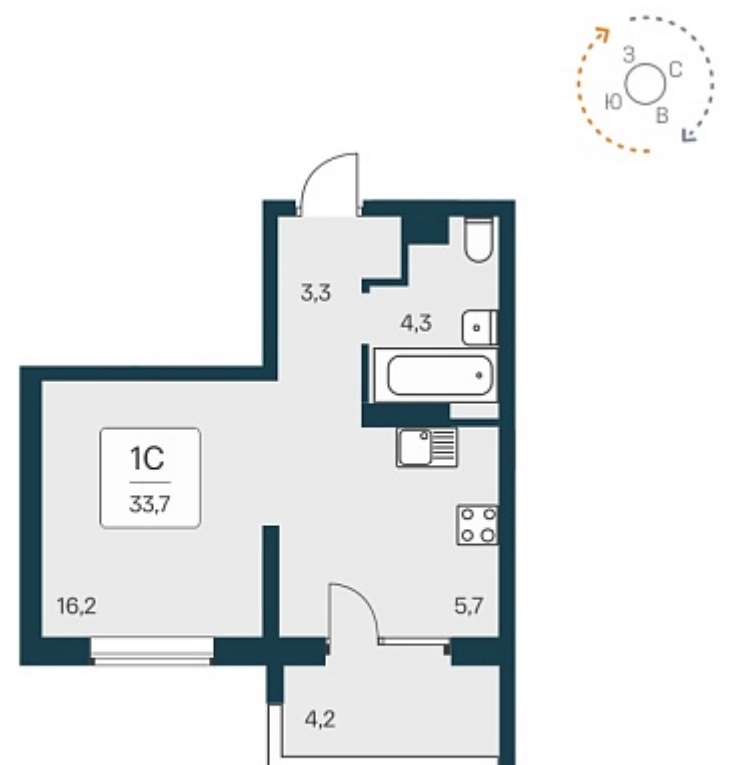

РАСЦВЕТАЙ

+7 383 255 88 22

Ежедневно 9:00 - 19:00

Квартал Сосновый Бор

План этажа

Характеристика

1-комнатная квартира-студия

3 600 000 ₽
106 509 ₽/м²

Дом	1
Номер квартиры	395
Площадь	33.8
Этаж	17
Название проекта	Квартал Сосновый Бор
Стадия строительства	Сдан

Планировка квартиры

Квартал «Сосновый бор» расположен у самого побережья реки, в тихой местности, окруженный природой и свежим воздухом. В шаговой доступности школа, детский сад, магазины, остановка общественного транспорта. Квартал состоит из семи 17-этажных ...