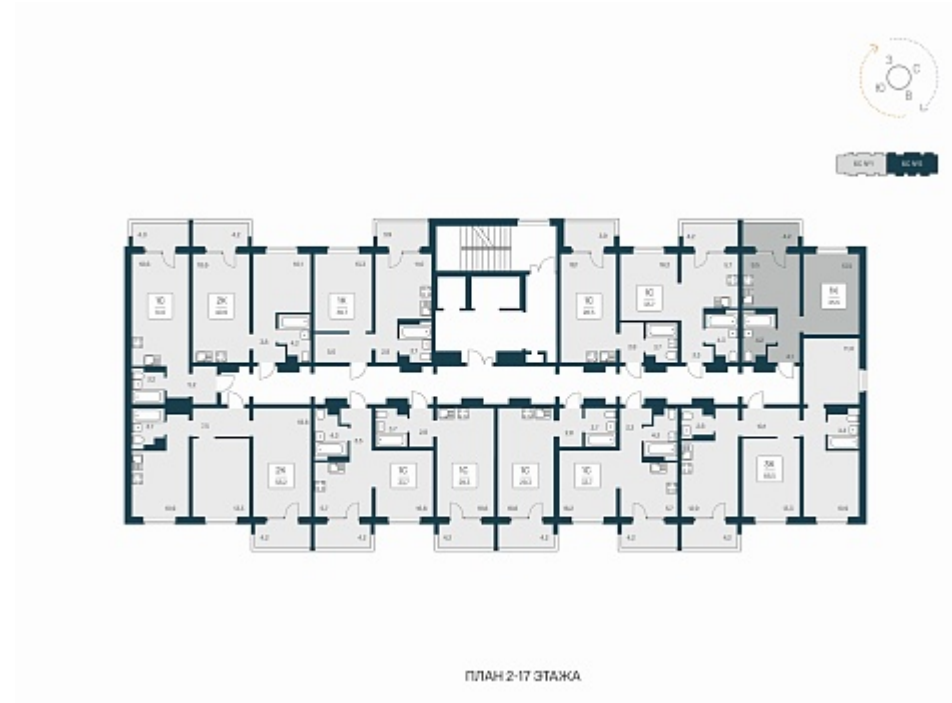

План этажа

Характеристика

1-комнатная квартира

3 700 000 ₺
104 520 ₺/м²

Дом	1
Номер квартиры	393
Площадь	35.4
Этаж	17
Название проекта	Квартал Сосновый Бор
Стадия строительства	Сдан