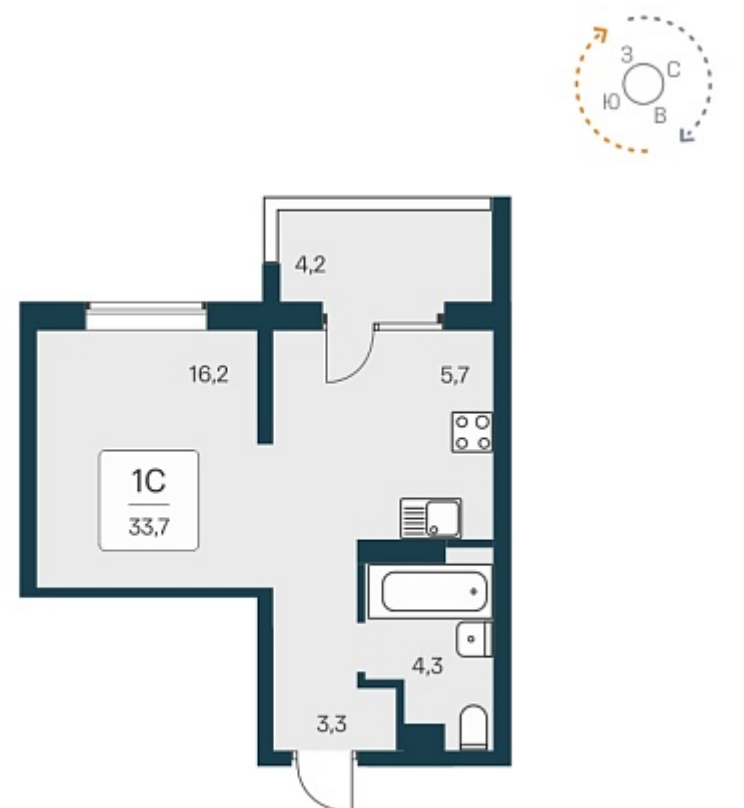

РАСЦВЕТАЙ

+7 383 255 88 22

Ежедневно 9:00 - 19:00

Квартал Сосновый Бор

План этажа

Характеристика

1-комнатная квартира-студия

3 600 000 ₽
105 882 ₽/м²

Дом	1
Номер квартиры	392
Площадь	34
Этаж	17
Название проекта	Квартал Сосновый Бор
Стадия строительства	Сдан

Планировка квартиры

Квартал «Сосновый бор» расположен у самого побережья реки, в тихой местности, окруженный природой и свежим воздухом. В шаговой доступности школа, детский сад, магазины, остановка общественного транспорта. Квартал состоит из семи 17-этажных ...