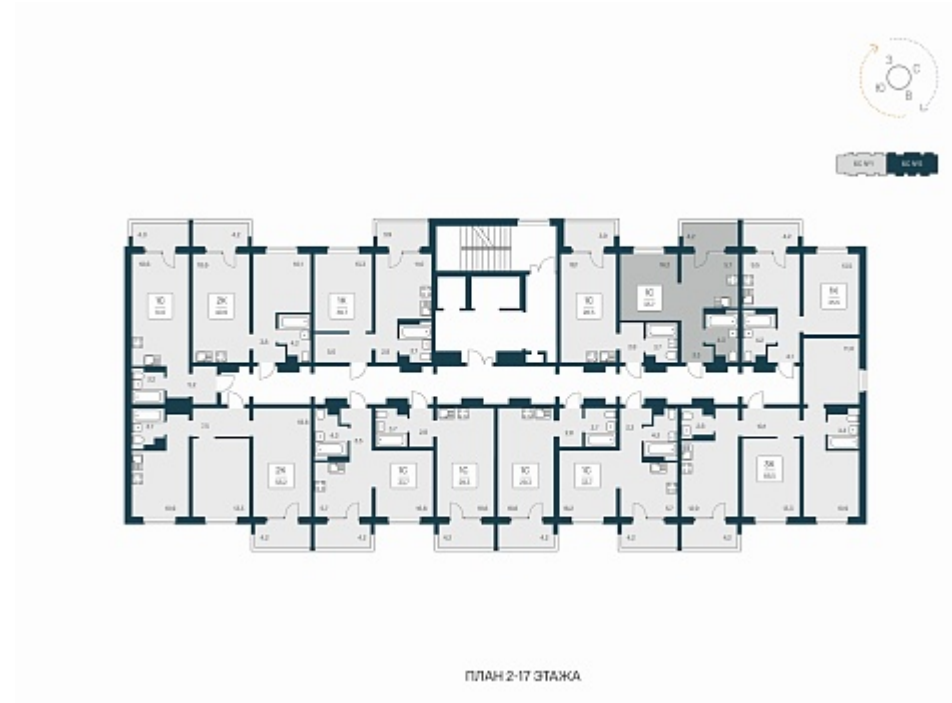

РАСЦВЕТАЙ

+7 383 255 88 22

Ежедневно 9:00 - 19:00

Квартал Сосновый Бор

План этажа

Характеристика

1-комнатная квартира-студия

3 600 000 ₽
105 882 ₽/м²

Дом	1
Номер квартиры	392
Площадь	34
Этаж	17
Название проекта	Квартал Сосновый Бор
Стадия строительства	Сдан

Планировка квартиры

Квартал «Сосновый бор» расположен у самого побережья реки, в тихой местности, окруженный природой и свежим воздухом. В шаговой доступности школа, детский сад, магазины, остановка общественного транспорта. Квартал состоит из семи 17-этажных ...