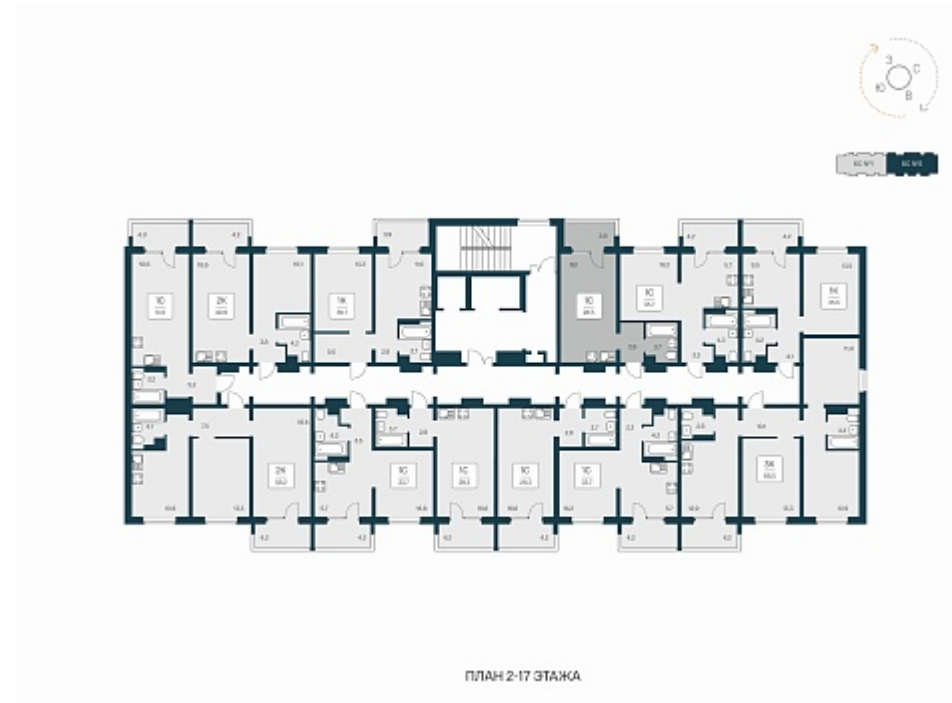

## Квартал Сосновый Бор

## План этажа

### 1-комнатная квартира-студия

3 100 000 ₽  
109 155 ₽/м<sup>2</sup>

Дом	1
Номер квартиры	391
Площадь	28.4
Этаж	17
Название проекта	Квартал Сосновый Бор
Стадия строительства	Сдан

## Планировка квартиры

Квартал «Сосновый бор» расположен у самого побережья реки, в тихой местности, окруженный природой и свежим воздухом. В шаговой доступности школа, детский сад, магазины, остановка общественного транспорта. Квартал состоит из семи 17-этажных ...