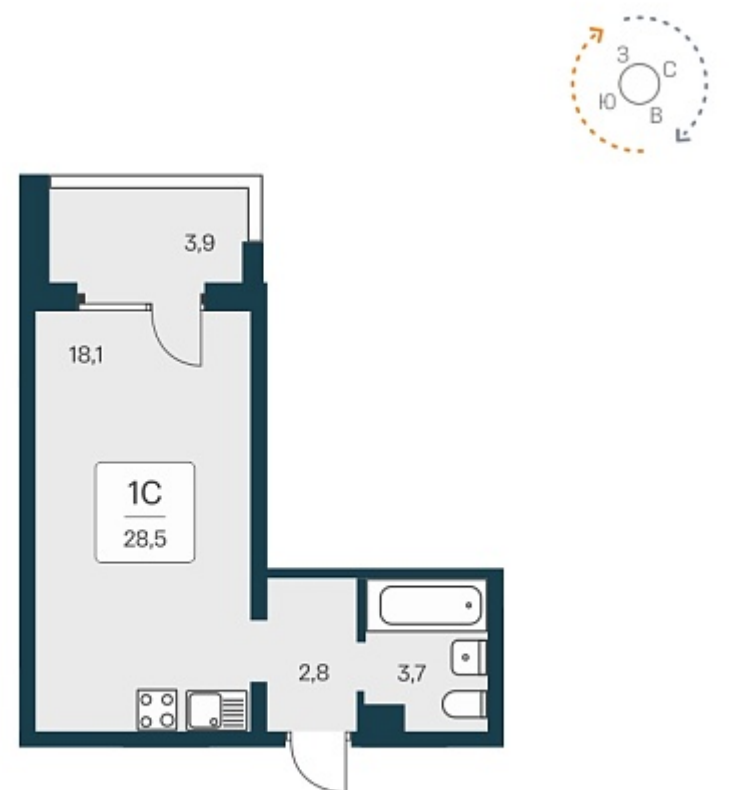

Планировка квартиры

Квартал «Сосновый бор» расположен у самого побережья реки, в тихой местности, окруженный природой и свежим воздухом. В шаговой доступности школа, детский сад, магазины, остановка общественного транспорта. Квартал состоит из семи 17-этажных ...

[Смотреть на сайте](#)

Отсканируйте Qr-код
и посмотрите планировки на сайте gрасцветай.рф