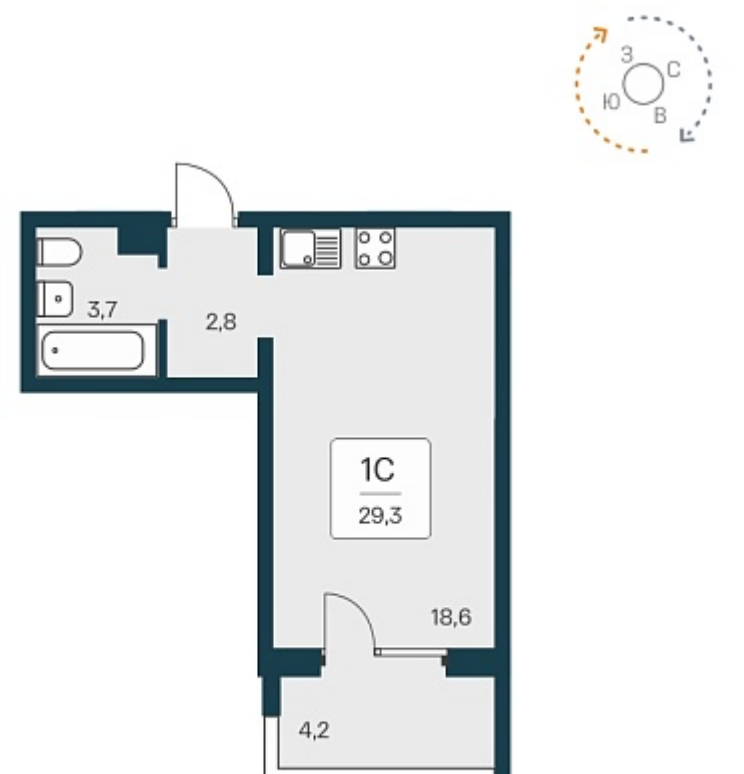

РАСЦВЕТАЙ

+7 383 255 88 22

Ежедневно 9:00 - 19:00

Квартал Сосновый Бор

План этажа

Характеристика

1-комнатная квартира-студия

3 377 100 ₽
115 654 ₽/м²

Дом	1
Номер квартиры	265
Площадь	29.2
Этаж	6
Название проекта	Квартал Сосновый Бор
Стадия строительства	Сдан

Планировка квартиры

Квартал «Сосновый бор» расположен у самого побережья реки, в тихой местности, окруженный природой и свежим воздухом. В шаговой доступности школа, детский сад, магазины, остановка общественного транспорта. Квартал состоит из семи 17-этажных ...