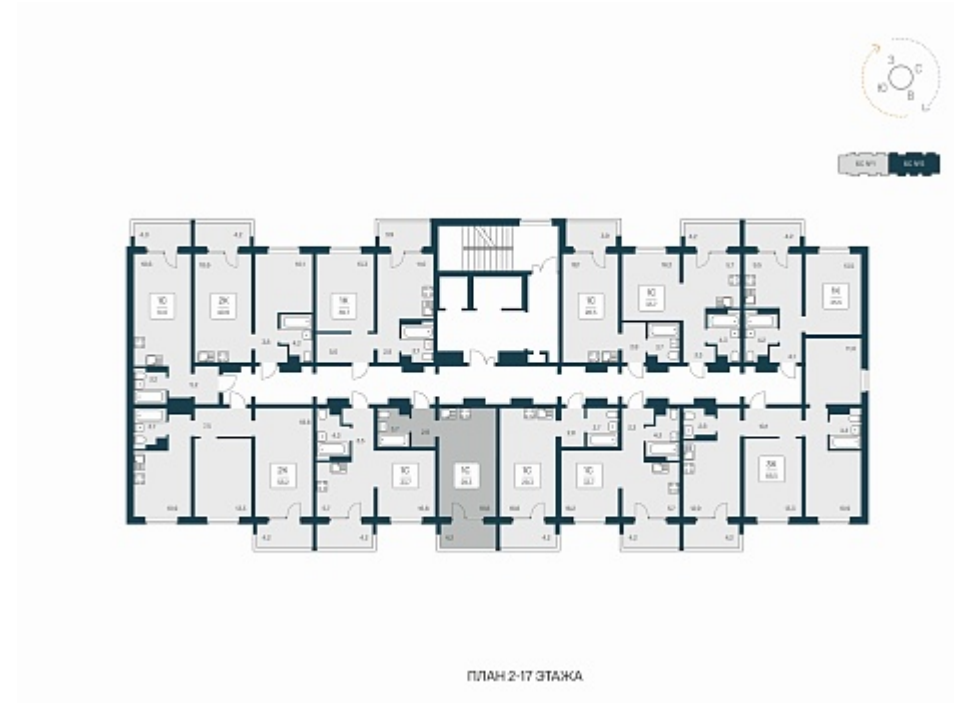

РАСЦВЕТАЙ

+7 383 255 88 22

Ежедневно 9:00 - 19:00

Квартал Сосновый Бор

План этажа

Характеристика

1-комнатная квартира-студия

3 377 100 ₽
115 654 ₽/м²

Дом	1
Номер квартиры	265
Площадь	29.2
Этаж	6
Название проекта	Квартал Сосновый Бор
Стадия строительства	Сдан

Планировка квартиры

Квартал «Сосновый бор» расположен у самого побережья реки, в тихой местности, окруженный природой и свежим воздухом. В шаговой доступности школа, детский сад, магазины, остановка общественного транспорта. Квартал состоит из семи 17-этажных ...