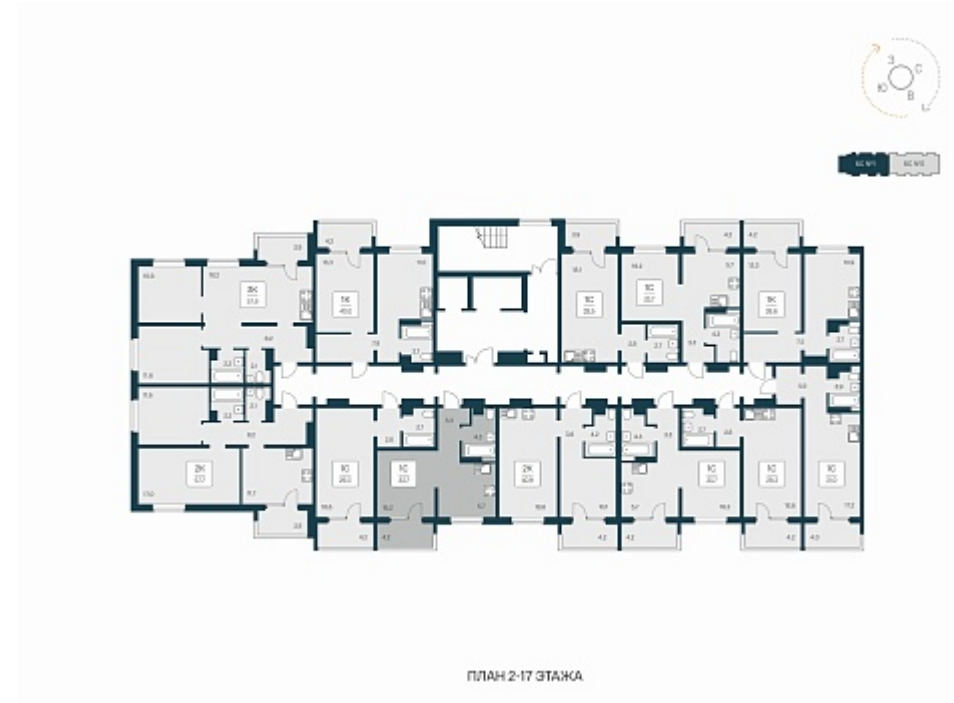

РАСЦВЕТАЙ

+7 383 255 88 22

Ежедневно 9:00 - 19:00

Квартал Сосновый Бор

План этажа

Характеристика

1-комнатная квартира-студия

3 600 000 ₺
107 463 ₺/м²

Дом	1
Номер квартиры	197
Площадь	33.5
Этаж	17
Название проекта	Квартал Сосновый Бор
Стадия строительства	Сдан

Планировка квартиры

Квартал «Сосновый бор» расположен у самого побережья реки, в тихой местности, окруженный природой и свежим воздухом. В шаговой доступности школа, детский сад, магазины, остановка общественного транспорта. Квартал состоит из семи 17-этажных ...