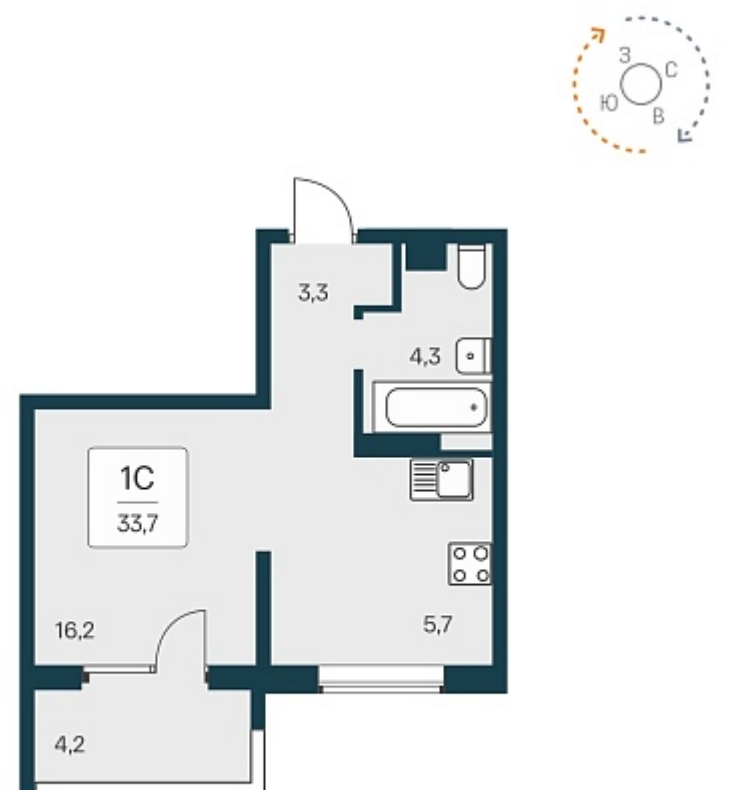

РАСЦВЕТАЙ

+7 383 255 88 22

Ежедневно 9:00 - 19:00

Квартал Сосновый Бор

План этажа

Характеристика

1-комнатная квартира-студия

3 600 000 ₺
107 463 ₺/м²

Дом	1
Номер квартиры	197
Площадь	33.5
Этаж	17
Название проекта	Квартал Сосновый Бор
Стадия строительства	Сдан

Планировка квартиры

Квартал «Сосновый бор» расположен у самого побережья реки, в тихой местности, окруженный природой и свежим воздухом. В шаговой доступности школа, детский сад, магазины, остановка общественного транспорта. Квартал состоит из семи 17-этажных ...